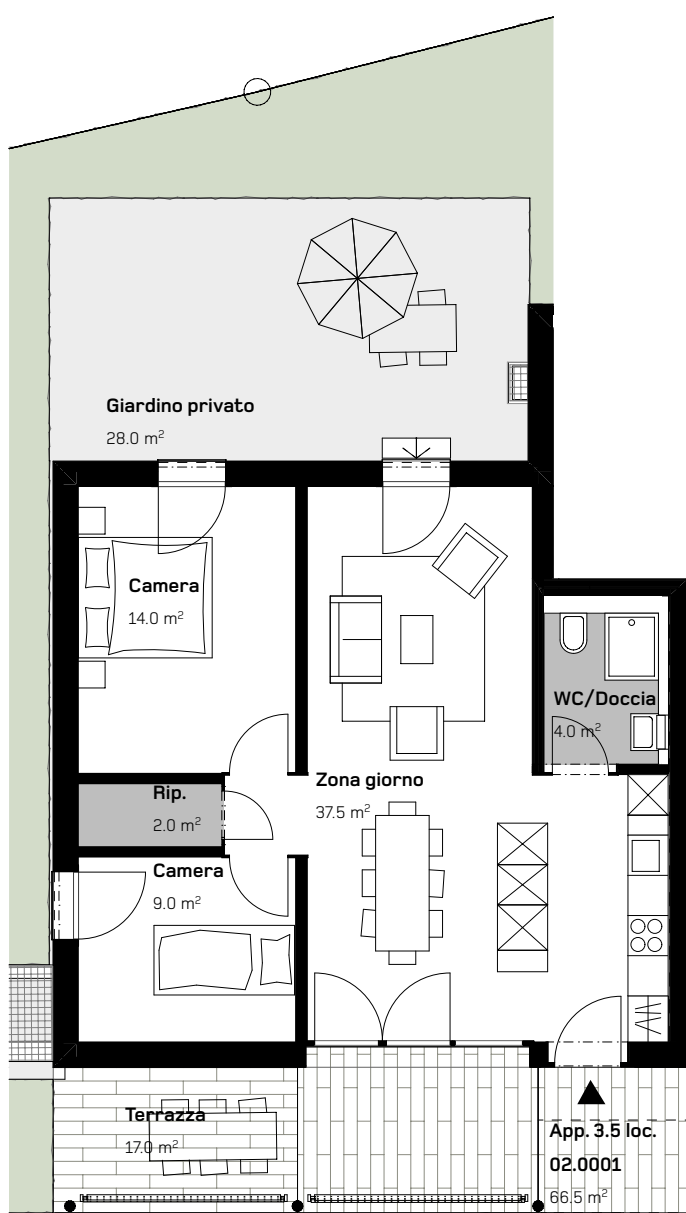

CASA DI RINGHIERA NORD
APPARTAMENTO 3.5 LOCALI
PIANTERRENO

Via Ghiringhelli 57 a

APPARTAMENTO N.
02.0001

DATI SUPERFICIE:
Superficie netta: 66.5 m²
Superficie esterna: 17.0 m²
Superficie giardino: 28.0 m²

0 1 2 5m