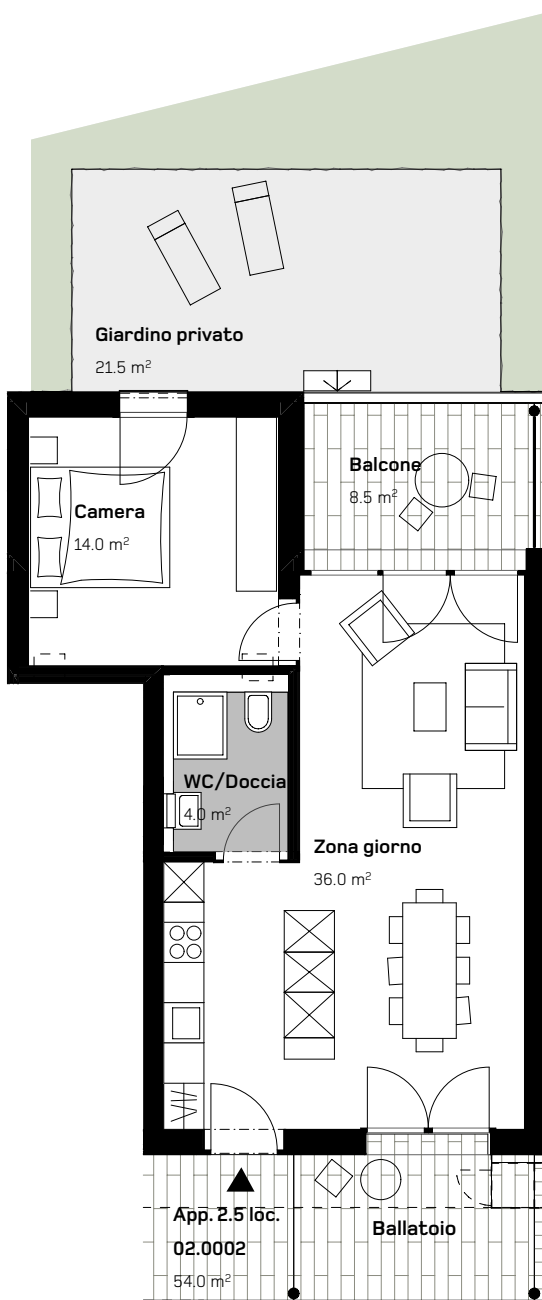

CASA DI RINGHIERA NORD
APPARTAMENTO 2.5 LOCALI
PIANTERRENO

Via Ghiringhelli 57 a

APPARTAMENTO N.
02.0002

DATI SUPERFICIE:

Superficie netta:	54.0 m ²
Superficie esterna:	8.5 m ²
Superficie giardino:	21.5 m ²