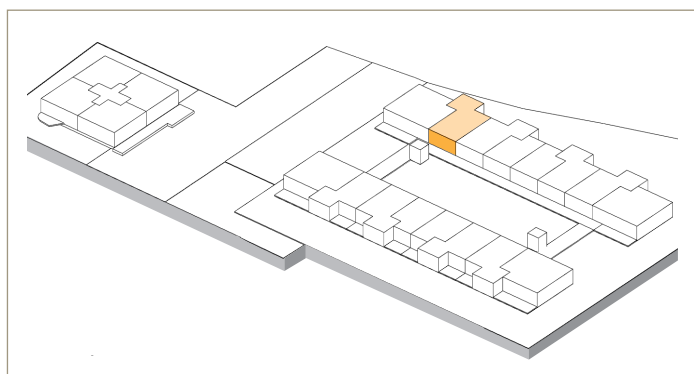

CASA DI RINGHIERA NORD
APPARTAMENTO 2.5 LOCALI
PIANTERRENO

Via Ghiringhelli 57 a

APPARTAMENTO N.
02.0002

DATI SUPERFICIE:

Superficie netta:	54.0 m ²
Superficie esterna:	8.5 m ²
Superficie giardino:	21.5 m ²