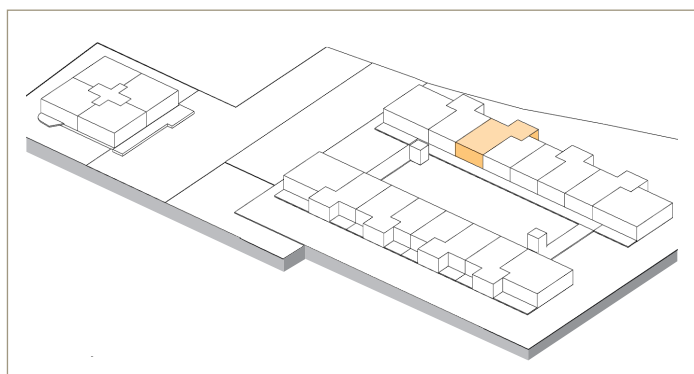

CASA DI RINGHIERA NORD  
APPARTAMENTO 2.5 LOCALI  
PIANTERRENO

Via Ghiringhelli 57 a

APPARTAMENTO N.  
02.0003

**DATI SUPERFICIE:**

Superficie netta:	54.0 m <sup>2</sup>
Superficie esterna:	8.5 m <sup>2</sup>
Superficie giardino:	33.5 m <sup>2</sup>