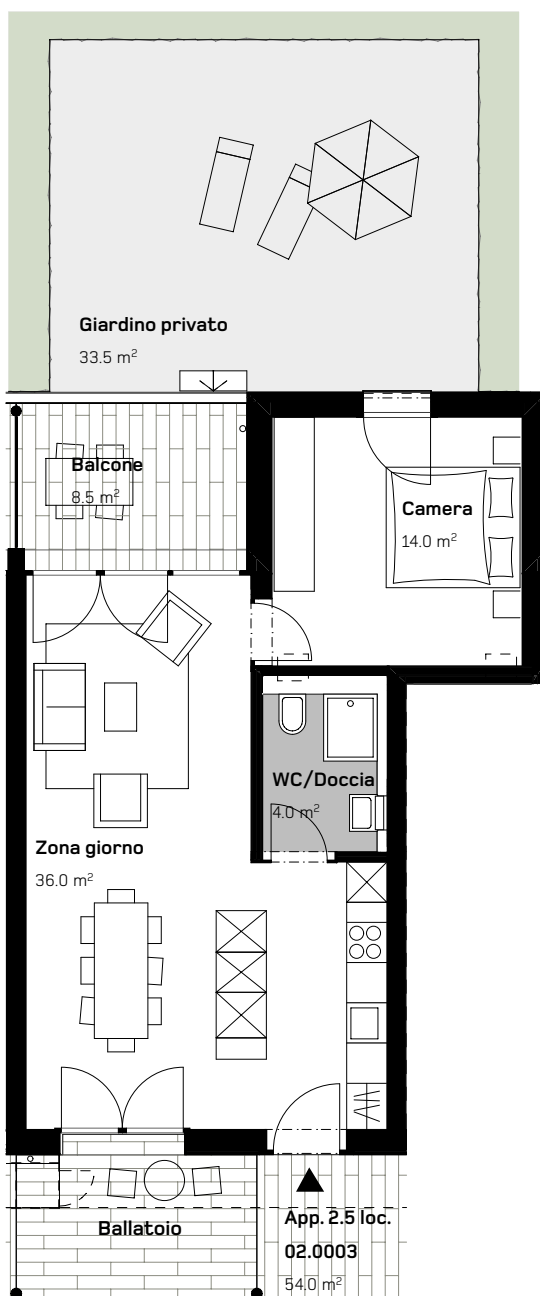

CASA DI RINGHIERA NORD  
APPARTAMENTO 2.5 LOCALI  
PIANTERRENO

Via Ghiringhelli 57 a

APPARTAMENTO N.  
02.0003

**DATI SUPERFICIE:**

Superficie netta:	54.0 m <sup>2</sup>
Superficie esterna:	8.5 m <sup>2</sup>
Superficie giardino:	33.5 m <sup>2</sup>

0 1 2 5m