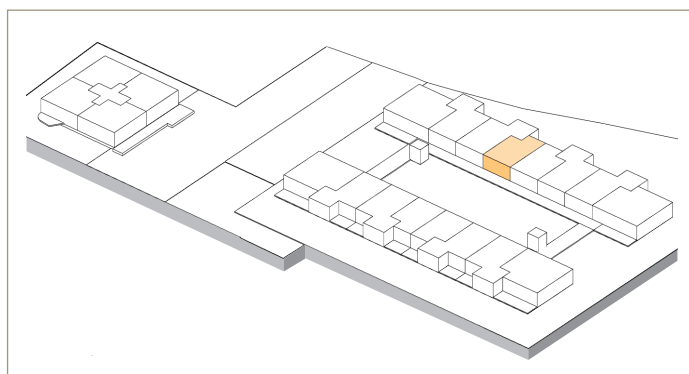

CASA DI RINGHIERA NORD  
APPARTAMENTO 1.5 LOCALI  
PIANTERRENO

Via Ghiringhelli 57 a

APPARTAMENTO N.  
02.0004

**DATI SUPERFICIE:**

Superficie netta:	40.0 m <sup>2</sup>
Superficie esterna:	8.5 m <sup>2</sup>
Superficie giardino:	15.5 m <sup>2</sup>