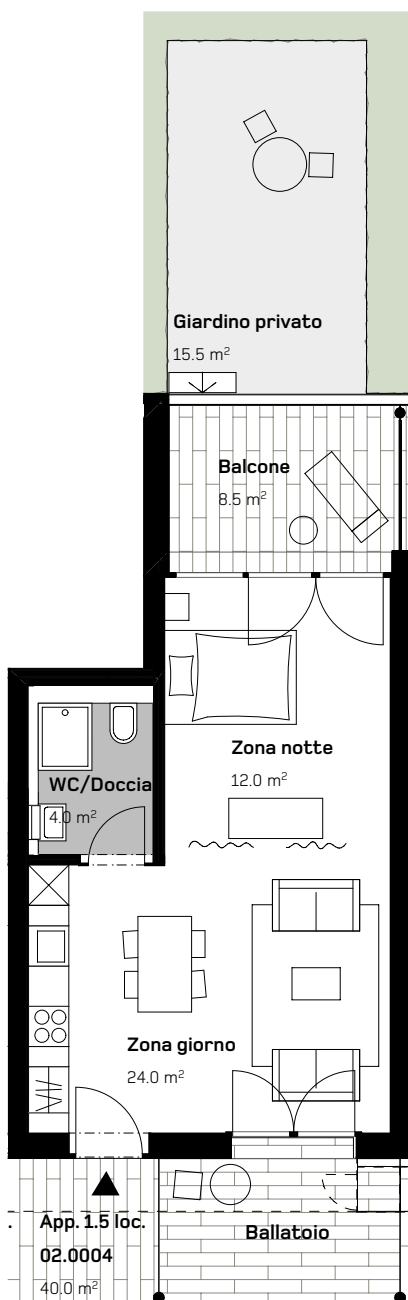

CASA DI RINGHIERA NORD  
APPARTAMENTO 1.5 LOCALI  
PIANTERRENO

Via Ghiringhelli 57 a

APPARTAMENTO N.  
02.0004

**DATI SUPERFICIE:**

Superficie netta:	40.0 m <sup>2</sup>
Superficie esterna:	8.5 m <sup>2</sup>
Superficie giardino:	15.5 m <sup>2</sup>