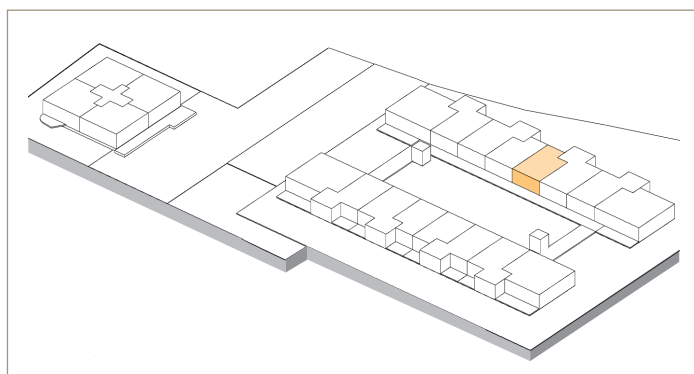

CASA DI RINGHIERA NORD  
APPARTAMENTO 1.5 LOCALI  
PIANTERRENO

Via Ghiringhelli 57 a

APPARTAMENTO N.  
02.0005

**DATI SUPERFICIE:**  
Superficie netta: 40.0 m<sup>2</sup>  
Superficie esterna: 8.5 m<sup>2</sup>  
Superficie giardino: 15.5 m<sup>2</sup>