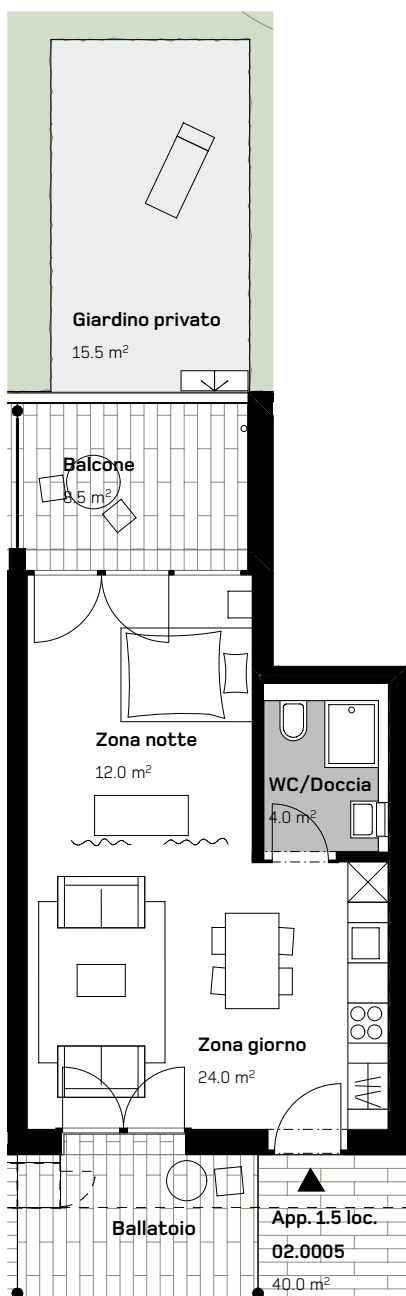

CASA DI RINGHIERA NORD  
APPARTAMENTO 1.5 LOCALI  
PIANTERRENO

Via Ghiringhelli 57 a

APPARTAMENTO N.  
02.0005

**DATI SUPERFICIE:**  
Superficie netta: 40.0 m<sup>2</sup>  
Superficie esterna: 8.5 m<sup>2</sup>  
Superficie giardino: 15.5 m<sup>2</sup>

0 1 2 5m