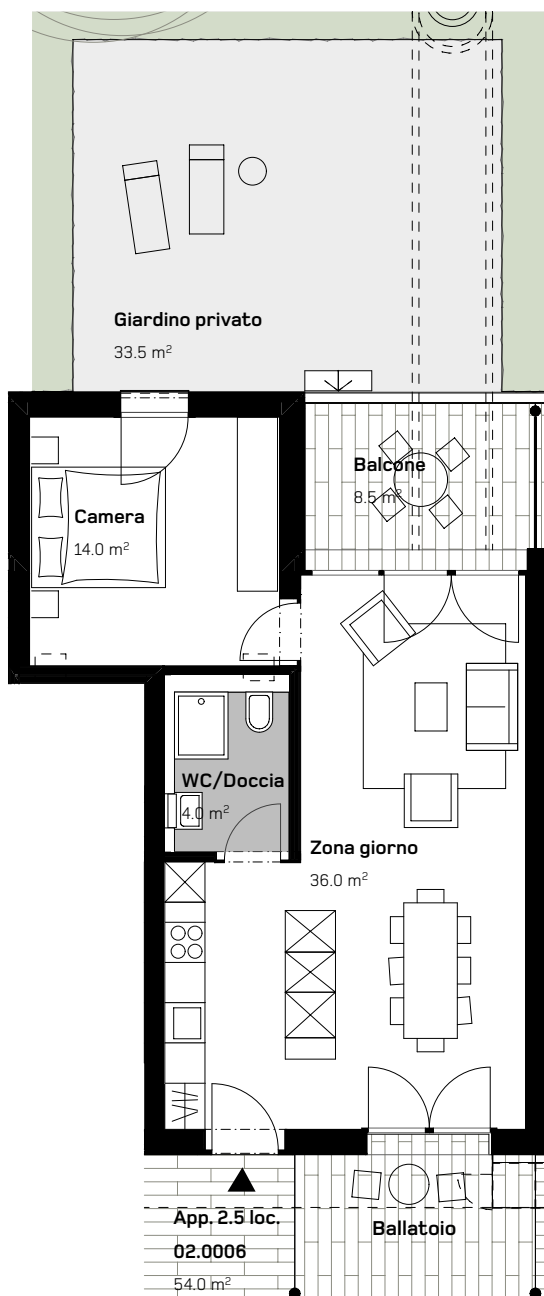

CASA DI RINGHIERA NORD
APPARTAMENTO 2.5 LOCALI
PIANTERRENO

Via Ghiringhelli 57 a

APPARTAMENTO N.
02.0006

DATI SUPERFICIE:
Superficie netta: 54.0 m²
Superficie esterna: 8.5 m²
Superficie giardino: 33.5 m²