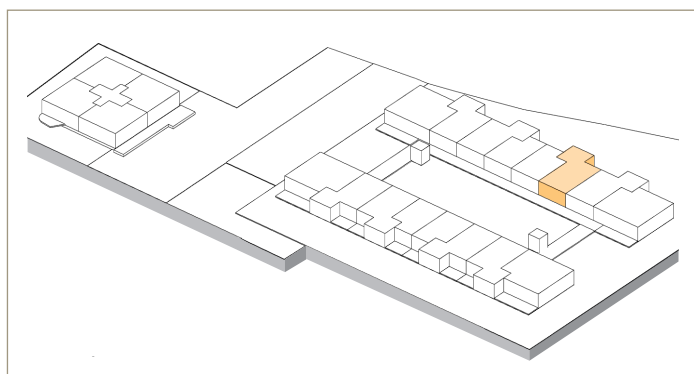

CASA DI RINGHIERA NORD
APPARTAMENTO 2.5 LOCALI
PIANTERRENO

Via Ghiringhelli 57 a

APPARTAMENTO N.
02.0006

DATI SUPERFICIE:
Superficie netta: 54.0 m²
Superficie esterna: 8.5 m²
Superficie giardino: 33.5 m²