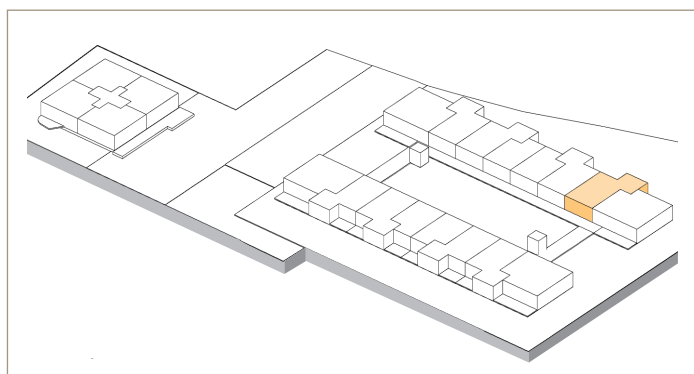

CASA DI RINGHIERA NORD  
APPARTAMENTO 2.5 LOCALI  
PIANTERRENO

Via Ghiringhelli 57 a

APPARTAMENTO N.  
02.0007

**DATI SUPERFICIE:**  
Superficie netta: 54.0 m<sup>2</sup>  
Superficie esterna: 8.5 m<sup>2</sup>  
Superficie giardino: 33.5 m<sup>2</sup>