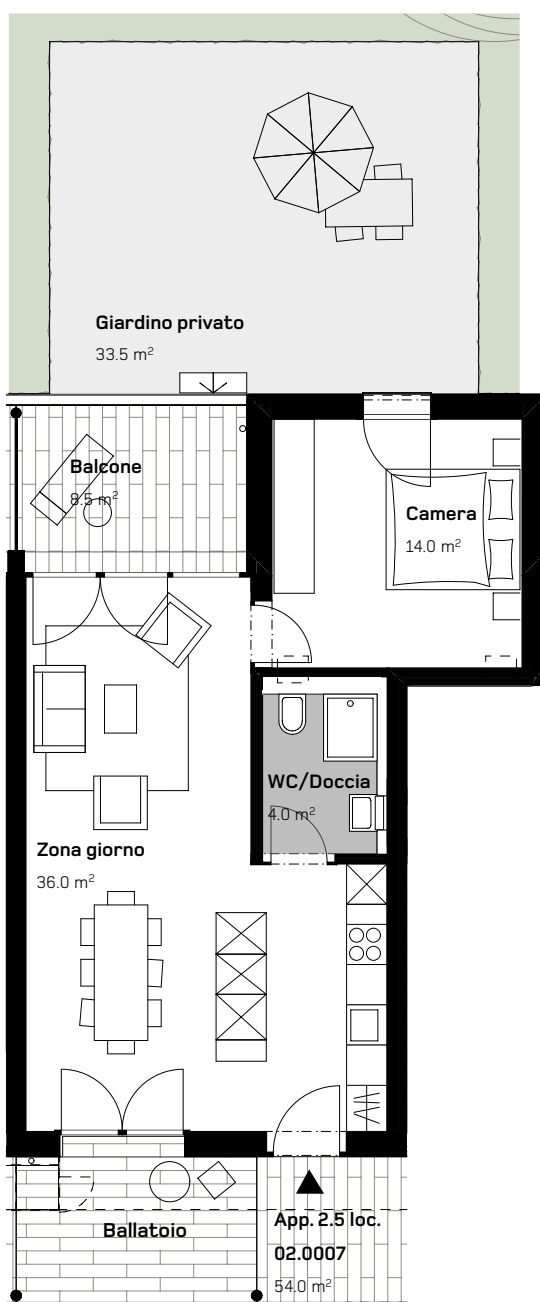

CASA DI RINGHIERA NORD  
APPARTAMENTO 2.5 LOCALI  
PIANTERRENO

Via Ghiringhelli 57 a

APPARTAMENTO N.  
02.0007

**DATI SUPERFICIE:**  
Superficie netta: 54.0 m<sup>2</sup>  
Superficie esterna: 8.5 m<sup>2</sup>  
Superficie giardino: 33.5 m<sup>2</sup>

0 1 2 5m