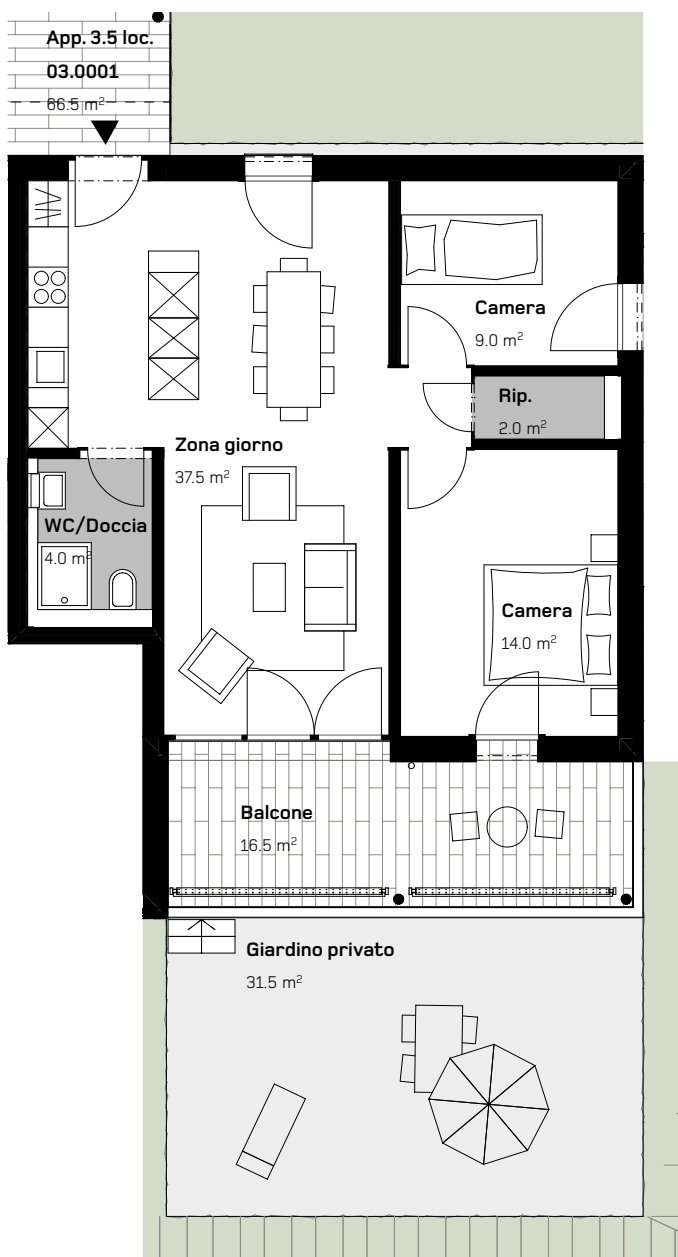

CASA DI RINGHIERA SUD
APPARTAMENTO 3.5 LOCALI
PIANTERRENO

0 1 2 5m

Via Ghiringhelli 57 b

APPARTAMENTO N.
03.0001

DATI SUPERFICIE:

Superficie netta:	66.5 m ²
Superficie esterna:	16.5 m ²
Superficie giardino:	31.5 m ²