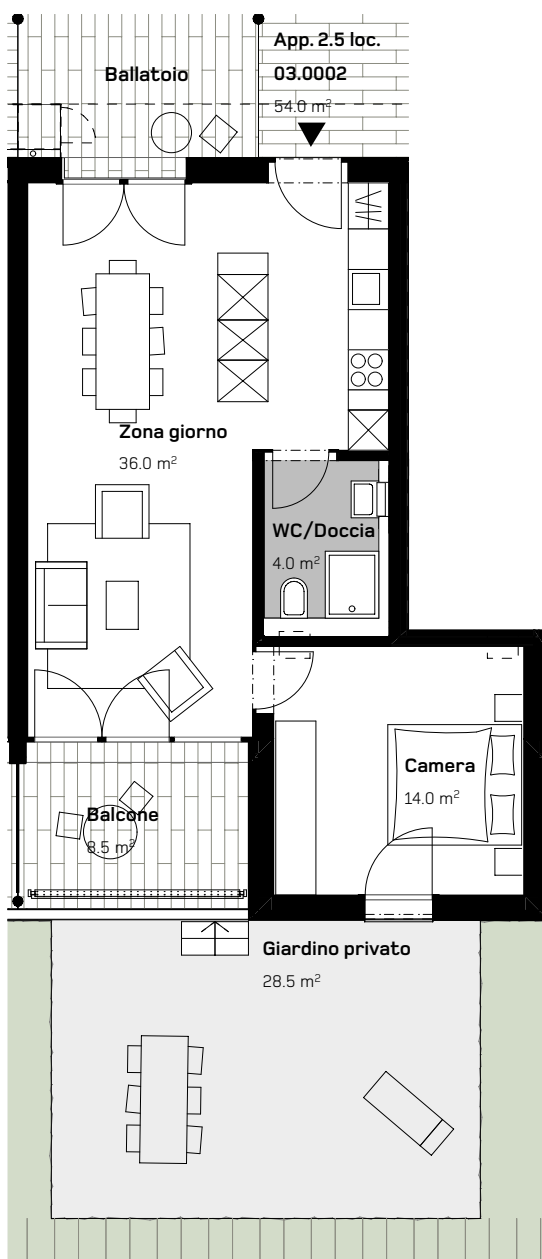

CASA DI RINGHIERA SUD
APPARTAMENTO 2.5 LOCALI
PIANTERRENO

Via Ghiringhelli 57 b

APPARTAMENTO N.
03.0002

DATI SUPERFICIE:

Superficie netta:	54.0 m ²
Superficie esterna:	8.5 m ²
Superficie giardino:	28.5 m ²

0 1 2 5m