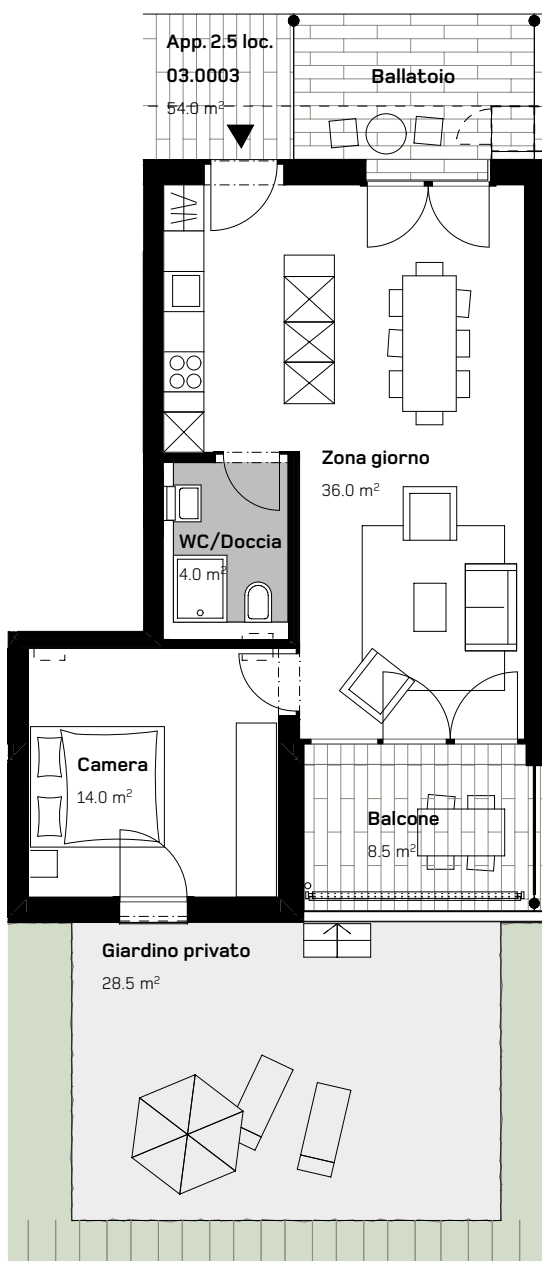

CASA DI RINGHIERA SUD
APPARTAMENTO 2.5 LOCALI
PIANTERRENO

Via Ghiringhelli 57 b

APPARTAMENTO N.
03.0003

DATI SUPERFICIE:
Superficie netta: 54.0 m²
Superficie esterna: 8.5 m²
Superficie giardino: 28.5 m²

0 1 2 5m