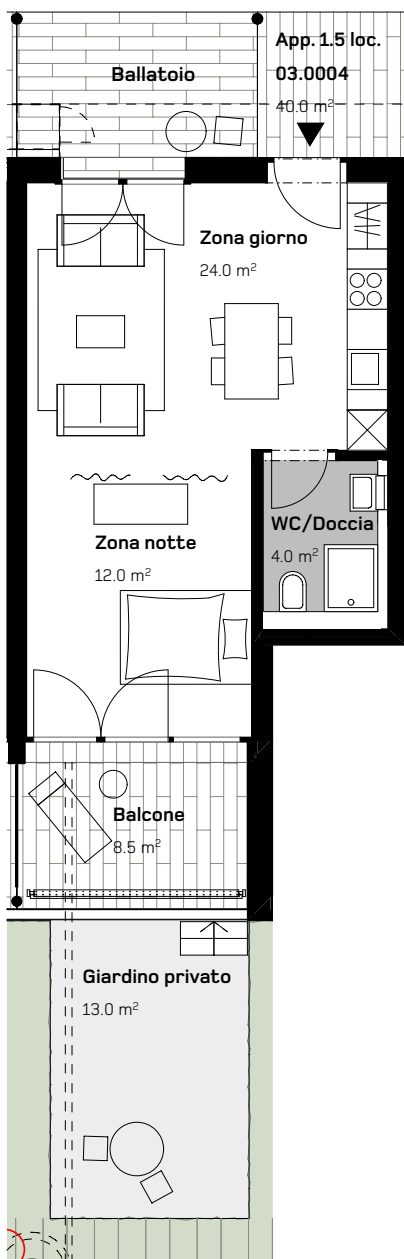

CASA DI RINGHIERA SUD
APPARTAMENTO 1.5 LOCALI
PIANTERRENO

Via Ghiringhelli 57 b

APPARTAMENTO N.
03.0004

DATI SUPERFICIE:

Superficie netta:	40.0 m ²
Superficie esterna:	8.5 m ²
Superficie giardino:	13.0 m ²

0 1 2 5m