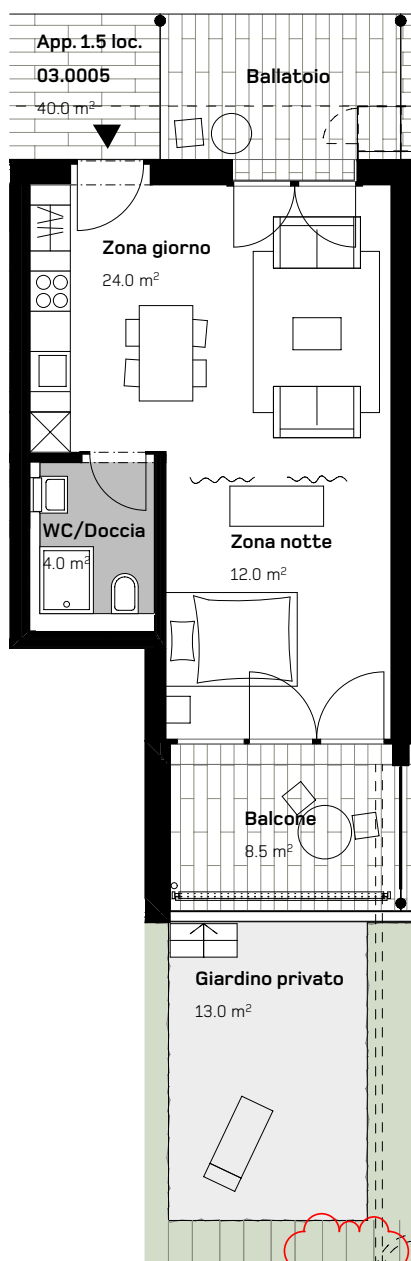

“CASA DI RINGHIERA SUD”
APPARTAMENTO 1.5 LOCALI
PIANTERRENO

Via Ghiringhelli 57 b

APPARTAMENTO N.
03.0005

DATI SUPERFICIE:
Superficie netta: 40.0 m²
Superficie esterna: 8.5 m²
Superficie giardino: 13.0 m²

0 1 2 5m