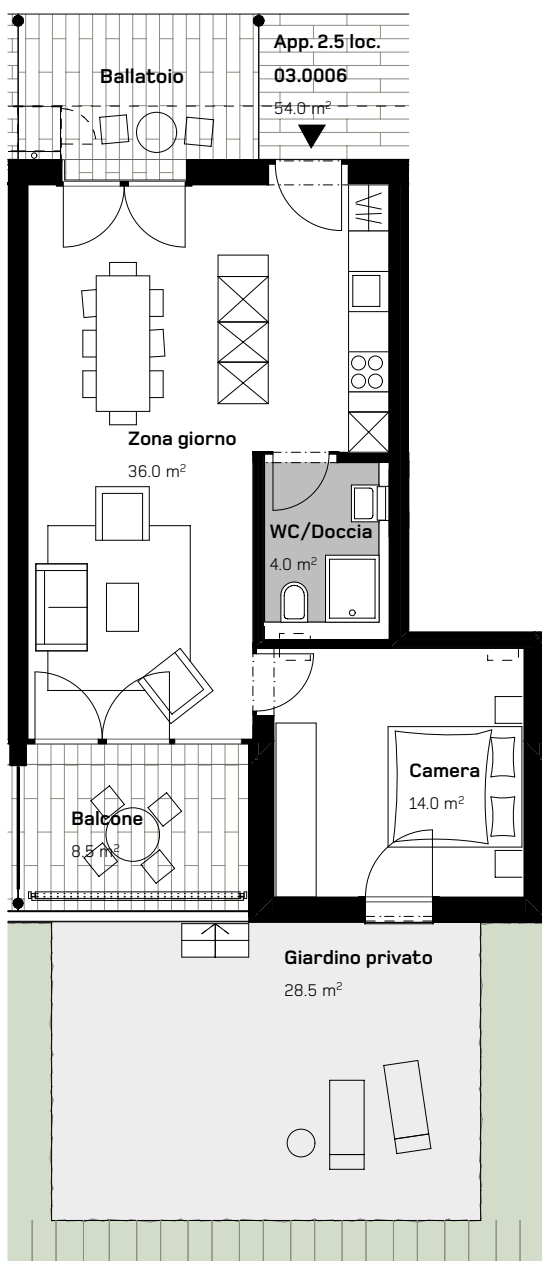

CASA DI RINGHIERA SUD
APPARTAMENTO 2.5 LOCALI
PIANTERRENO

Via Ghiringhelli 57 b

APPARTAMENTO N.
03.0006

DATI SUPERFICIE:

Superficie netta:	54.0 m ²
Superficie esterna:	8.5 m ²
Superficie giardino:	28.5 m ²

0 1 2 5m