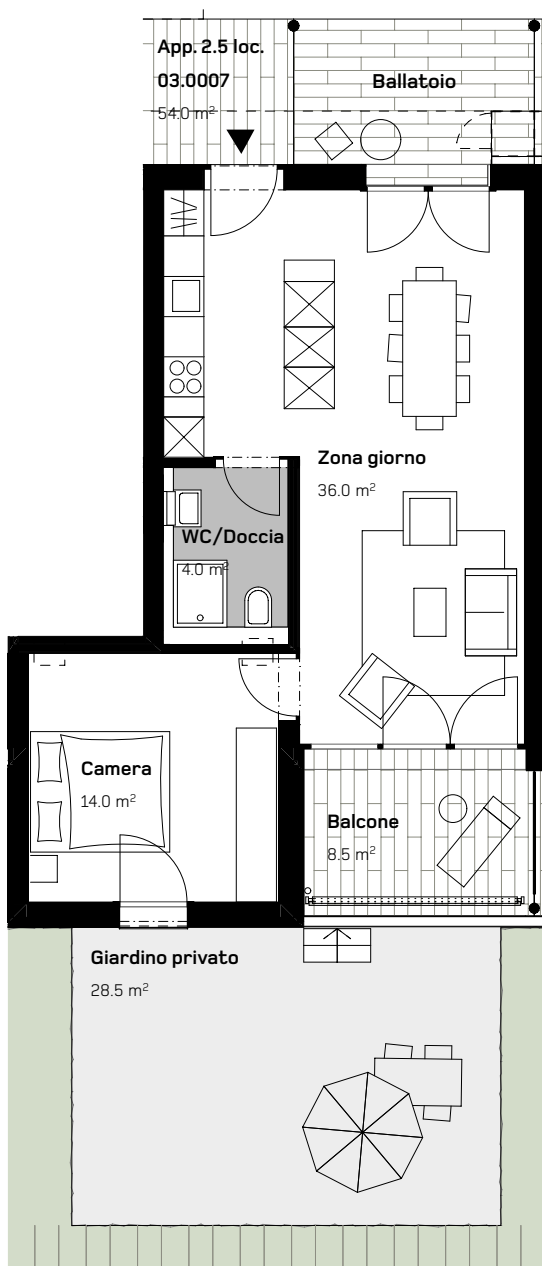

CASA DI RINGHIERA SUD  
APPARTAMENTO 2.5 LOCALI  
PIANTERRENO

Via Ghiringhelli 57 b

APPARTAMENTO N.  
03.0007

DATI SUPERFICIE:  
Superficie netta: 54.0 m<sup>2</sup>  
Superficie esterna: 8.5 m<sup>2</sup>  
Superficie giardino: 28.5 m<sup>2</sup>

0 1 2 5m