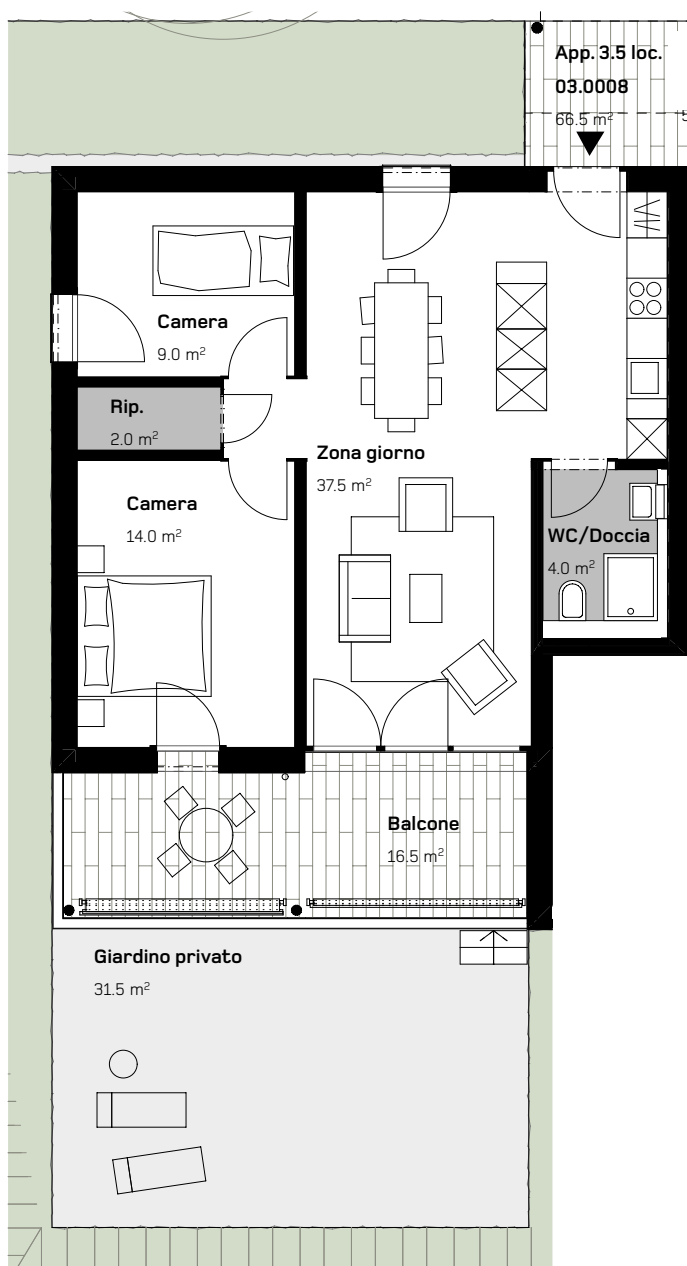

CASA DI RINGHIERA SUD  
APPARTAMENTO 3.5 LOCALI  
PIANTERRENO

Via Ghiringhelli 57 b

APPARTAMENTO N.  
03.0008

DATI SUPERFICIE:

Superficie netta:	66.5 m <sup>2</sup>
Superficie esterna:	16.5 m <sup>2</sup>
Superficie giardino:	31.5 m <sup>2</sup>

0 1 2 5m