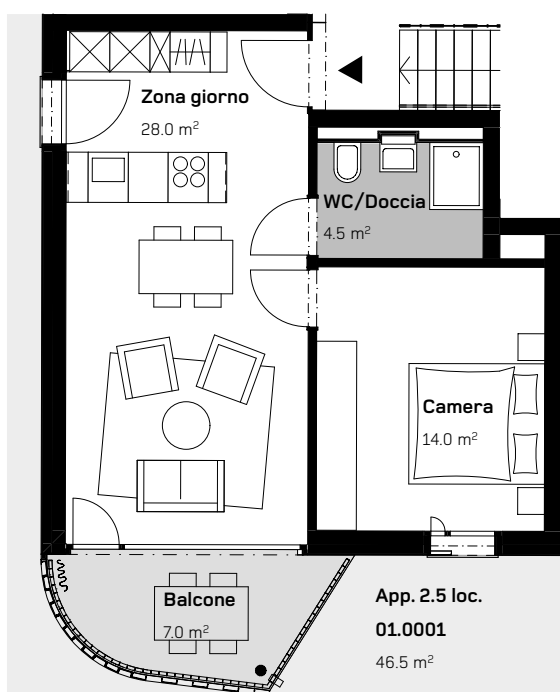

TORRETTA
APPARTAMENTO 2.5 LOCALI
PIANTERRENO

Via Ghiringhelli 57 e

APPARTAMENTO N.
01.0001

DATI SUPERFICIE:

Superficie netta: 46.5 m²
Superficie esterna: 7.0 m²