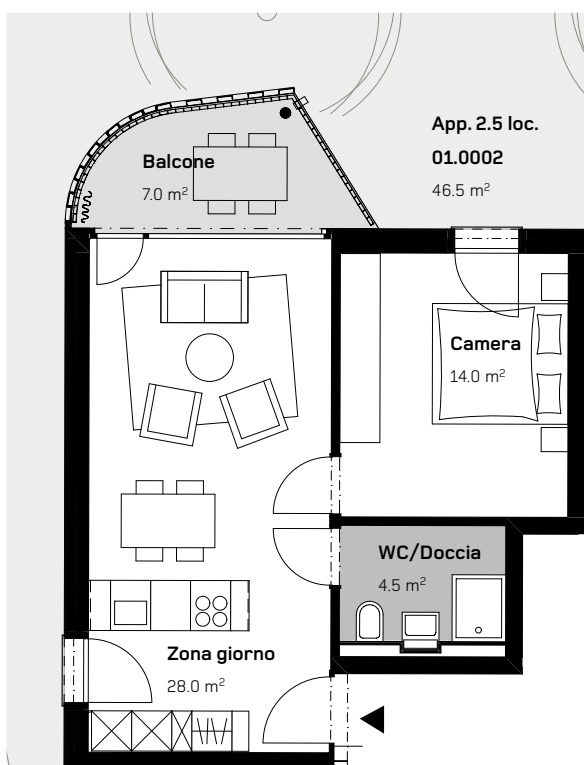

TORRETTA  
APPARTAMENTO 2.5 LOCALI  
PIANTERRENO

Via Ghiringhelli 57 e

APPARTAMENTO N.  
01.0002

DATI SUPERFICIE:  
Superficie netta: 46.5 m<sup>2</sup>  
Superficie esterna: 7.0 m<sup>2</sup>

0 1 2 5m