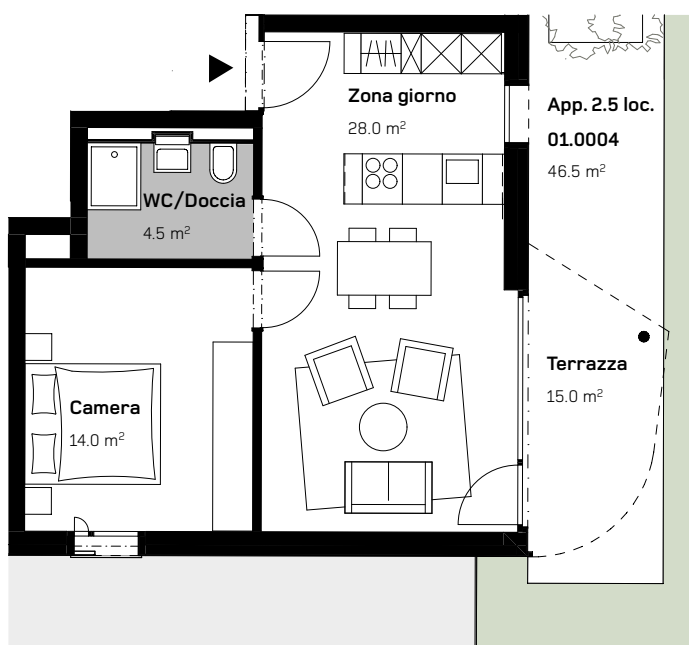

TORRETTA
APPARTAMENTO 2.5 LOCALI
PIANTERRENO

Via Ghiringhelli 57 e

APPARTAMENTO N.
01.0004

DATI SUPERFICIE:

Superficie netta: 46.5 m²
Superficie esterna: 15.0 m²

0 1 2 5m