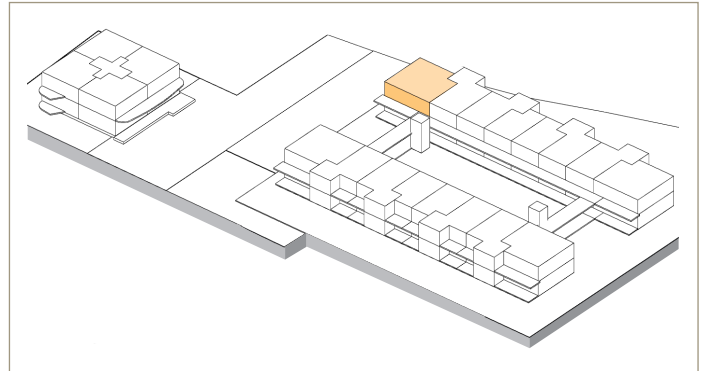

CASA DI RINGHIERA NORD
APPARTAMENTO 3.5 LOCALI
PRIMO PIANO

Via Ghiringhelli 57 a

APPARTAMENTO N.
02.0101

DATI SUPERFICIE:

Superficie netta: 66.5 m²
Superficie esterna: 17.0 m²