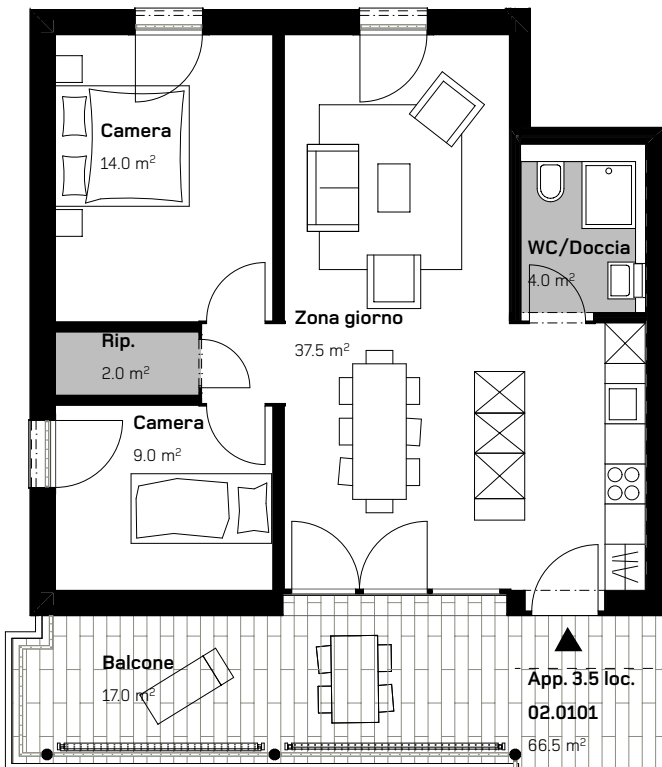

CASA DI RINGHIERA NORD
APPARTAMENTO 3.5 LOCALI
PRIMO PIANO

Via Ghiringhelli 57 a

APPARTAMENTO N.
02.0101

DATI SUPERFICIE:

Superficie netta: 66.5 m²
Superficie esterna: 17.0 m²