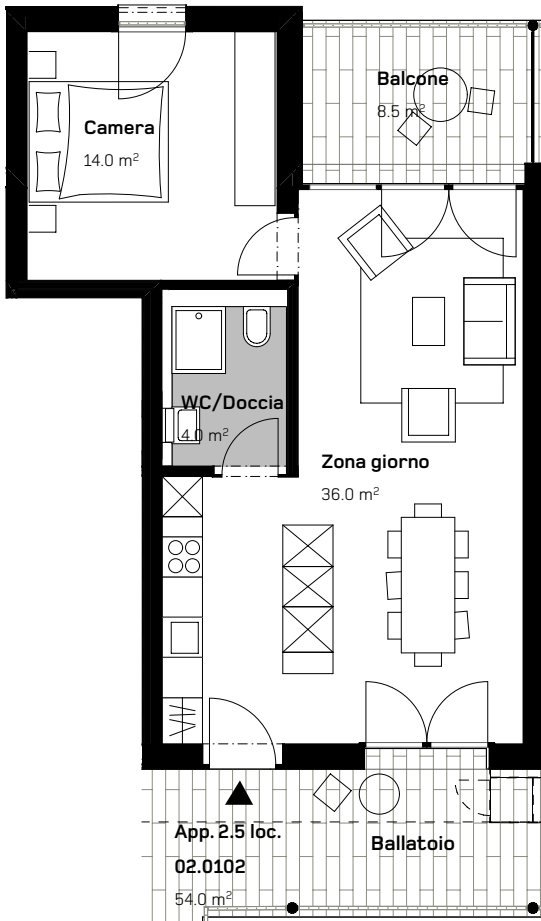

CASA DI RINGHIERA NORD
APPARTAMENTO 2.5 LOCALI
PRIMO PIANO

Via Ghiringhelli 57 a

APPARTAMENTO N.
02.0102

DATI SUPERFICIE:

Superficie netta: 54.0 m²
Superficie esterna: 8.5 m²