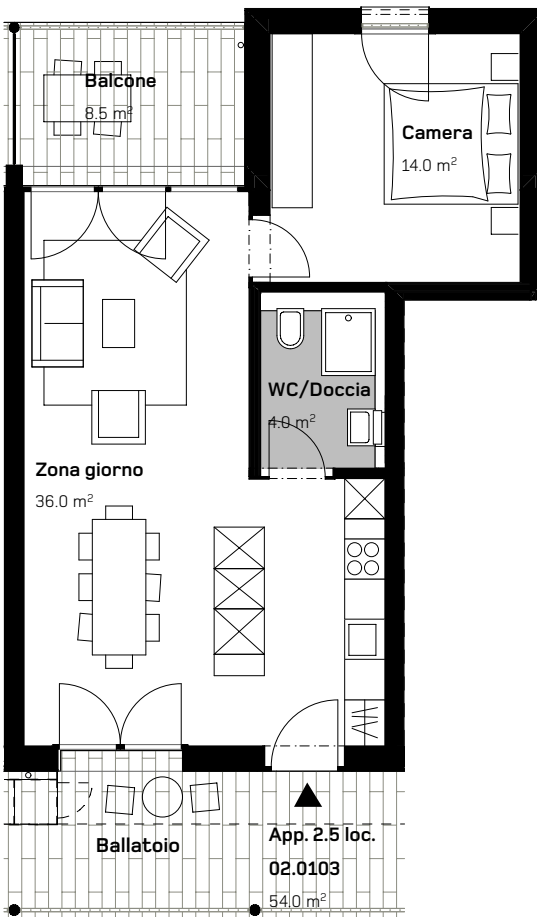

CASA DI RINGHIERA NORD
APPARTAMENTO 2.5 LOCALI
PRIMO PIANO

Via Ghiringhelli 57 a

APPARTAMENTO N.
02.0103

DATI SUPERFICIE:

Superficie netta: 54.0 m²
Superficie esterna: 8.5 m²

0 1 2 5m