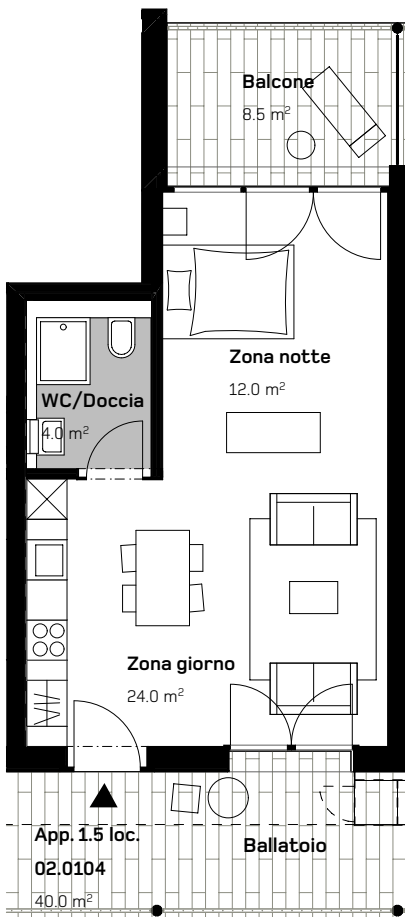

CASA DI RINGHIERA NORD
APPARTAMENTO 1.5 LOCALI
PRIMO PIANO

Via Ghiringhelli 57 a

APPARTAMENTO N.
02.0104

DATI SUPERFICIE:

Superficie netta: 40.0 m²
Superficie esterna: 8.5 m²