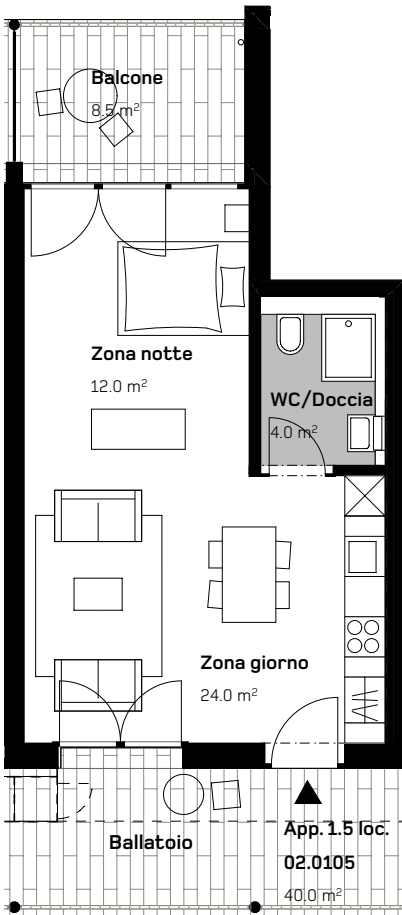

CASA DI RINGHIERA NORD
APPARTAMENTO 1.5 LOCALI
PRIMO PIANO

Via Ghiringhelli 57 a

APPARTAMENTO N.
02.0105

DATI SUPERFICIE:

Superficie netta: 40.0 m²
Superficie esterna: 8.5 m²