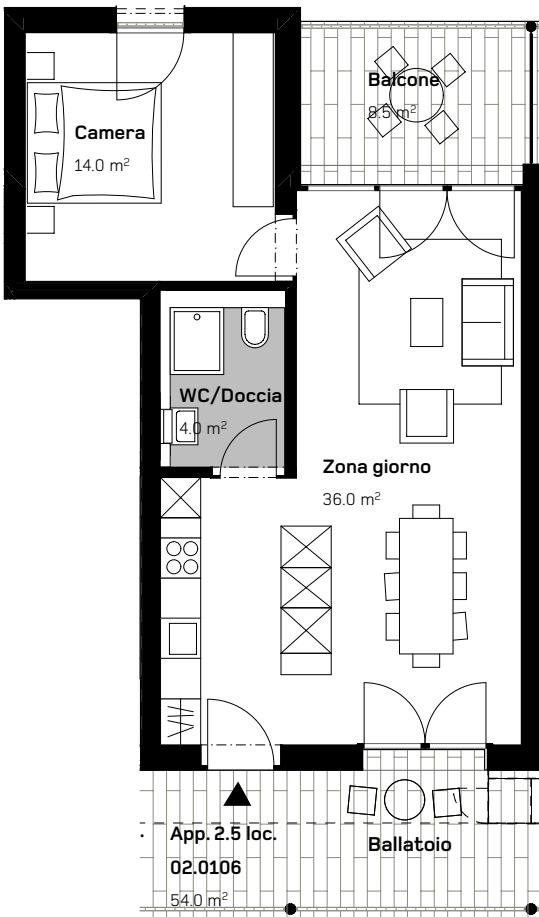

CASA DI RINGHIERA NORD
APPARTAMENTO 2.5 LOCALI
PRIMO PIANO

Via Ghiringhelli 57 a

APPARTAMENTO N.
02.0106

DATI SUPERFICIE:

Superficie netta: 54.0 m²
Superficie esterna: 8.5 m²