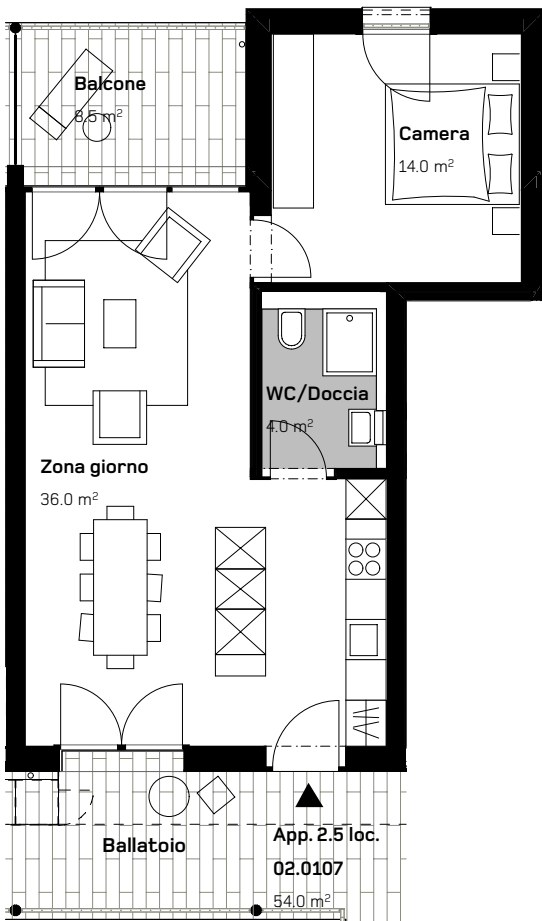

CASA DI RINGHIERA NORD
APPARTAMENTO 2.5 LOCALI
PRIMO PIANO

Via Ghiringhelli 57 a

APPARTAMENTO N.
02.0107

DATI SUPERFICIE:

Superficie netta: 54.0 m²
Superficie esterna: 8.5 m²