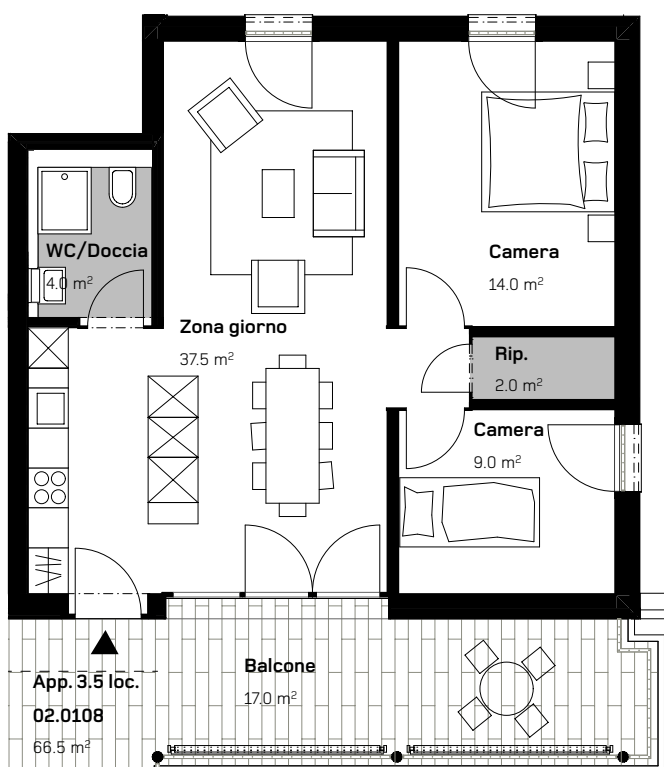

CASA DI RINGHIERA NORD  
APPARTAMENTO 3.5 LOCALI  
PRIMO PIANO

Via Ghiringhelli 57 a

APPARTAMENTO N.  
02.0108

DATI SUPERFICIE:  
Superficie netta: 66.5 m<sup>2</sup>  
Superficie esterna: 17.0 m<sup>2</sup>