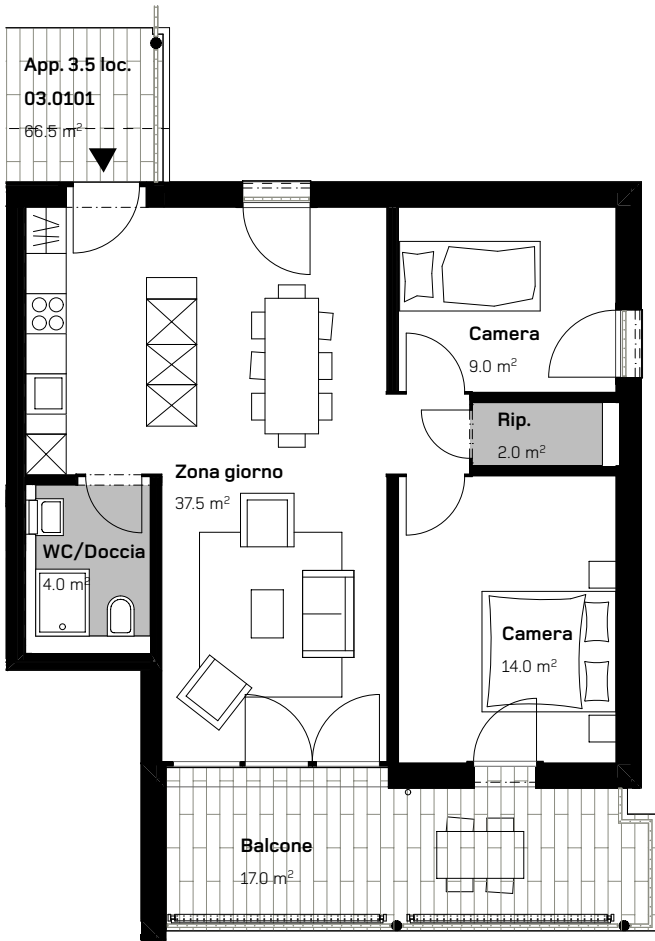

CASA DI RINGHIERA SUD  
APPARTAMENTO 3.5 LOCALI  
PRIMO PIANO

Via Ghiringhelli 57 b

APPARTAMENTO N.  
03.0101

DATI SUPERFICIE:

Superficie netta: 66.5 m<sup>2</sup>  
Superficie esterna: 17.0 m<sup>2</sup>