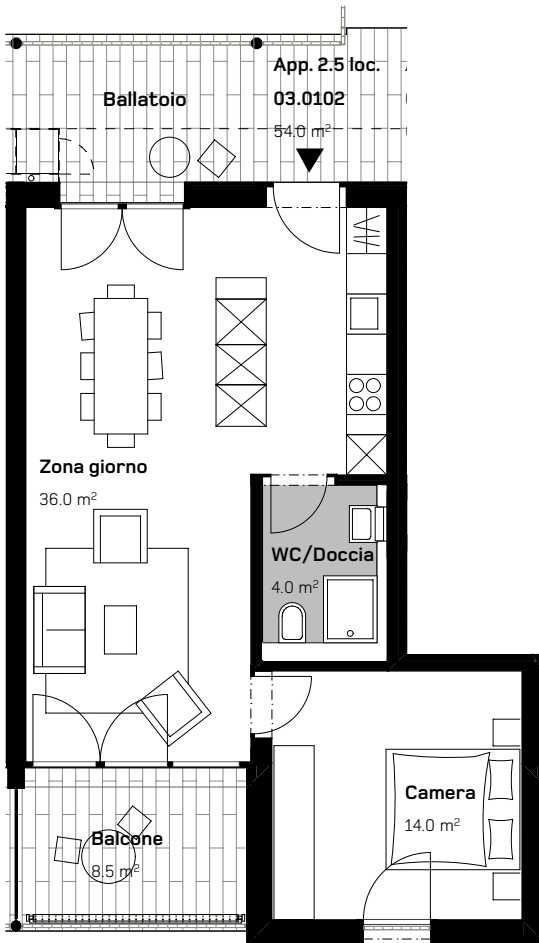

CASA DI RINGHIERA SUD
APPARTAMENTO 2.5 LOCALI
PRIMO PIANO

Via Ghiringhelli 57 b

APPARTAMENTO N.
03.0102

DATI SUPERFICIE:

Superficie netta: 54.0 m²
Superficie esterna: 8.5 m²