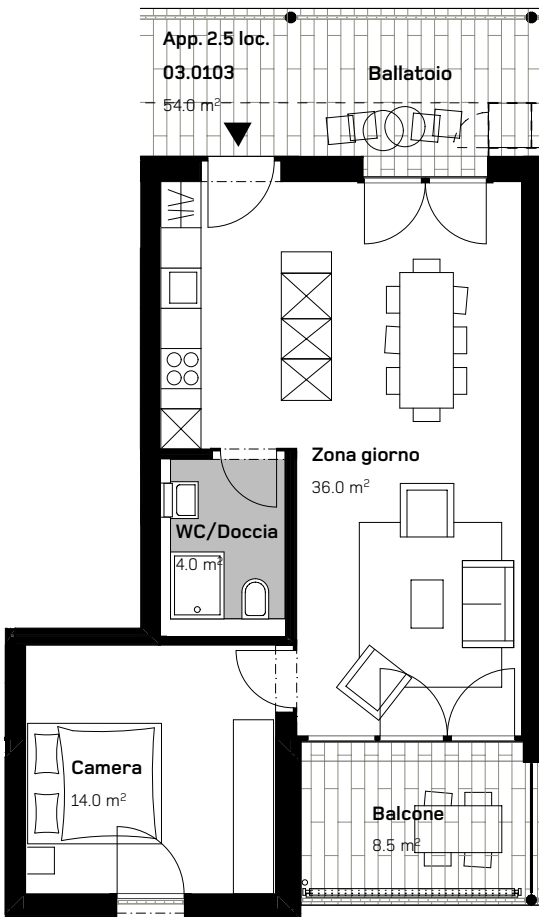

CASA DI RINGHIERA SUD
APPARTAMENTO 2.5 LOCALI
PRIMO PIANO

Via Ghiringhelli 57 b

APPARTAMENTO N.
03.0103

DATI SUPERFICIE:

Superficie netta: 54.0 m²
Superficie esterna: 8.5 m²