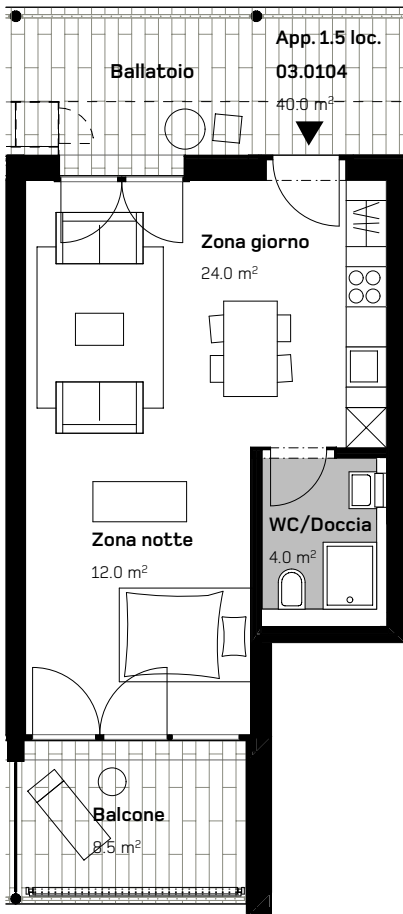

CASA DI RINGHIERA SUD  
APPARTAMENTO 1.5 LOCALI  
PRIMO PIANO

Via Ghiringhelli 57 b

APPARTAMENTO N.  
03.0104

DATI SUPERFICIE:

Superficie netta: 40.0 m<sup>2</sup>  
Superficie esterna: 8.5 m<sup>2</sup>