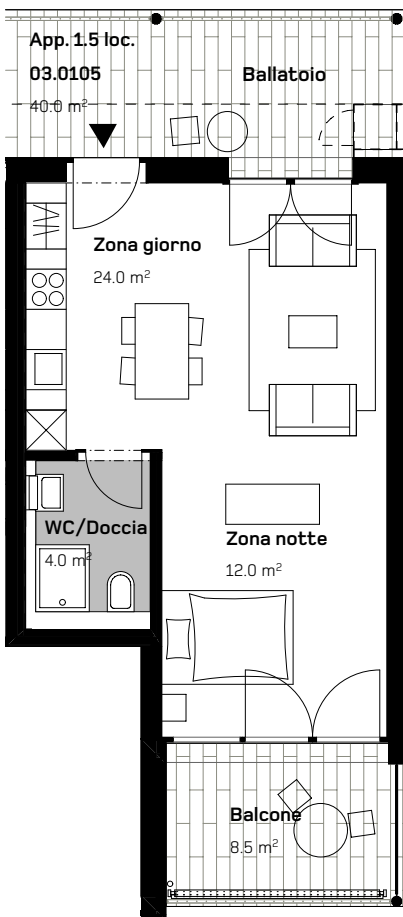

CASA DI RINGHIERA SUD
APPARTAMENTO 1.5 LOCALI
PRIMO PIANO

Via Ghiringhelli 57 b

APPARTAMENTO N.
03.0105

DATI SUPERFICIE:

Superficie netta: 40.0 m²
Superficie esterna: 8.5 m²

0 1 2 5m