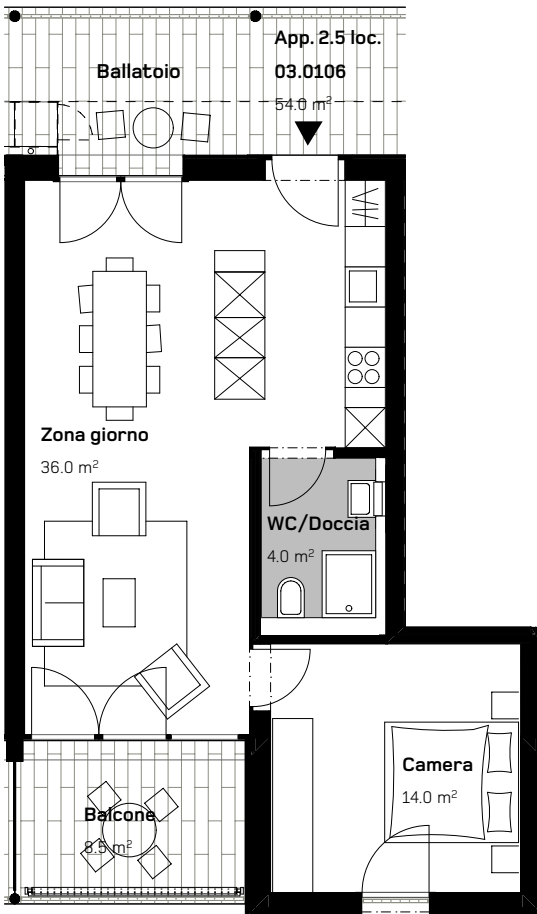

CASA DI RINGHIERA SUD
APPARTAMENTO 2.5 LOCALI
PRIMO PIANO

Via Ghiringhelli 57 b

APPARTAMENTO N.
03.0106

DATI SUPERFICIE:

Superficie netta: 54.0 m²
Superficie esterna: 8.5 m²