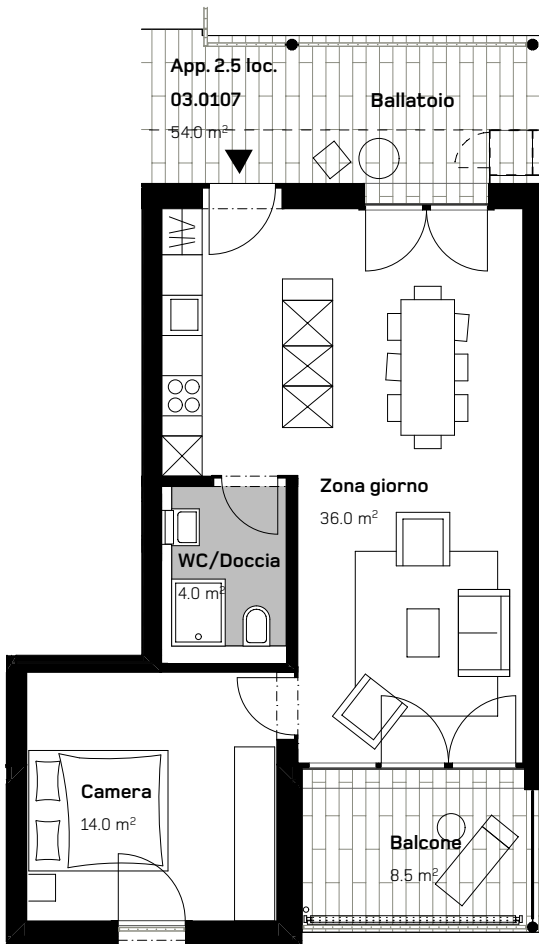

CASA DI RINGHIERA SUD
APPARTAMENTO 2.5 LOCALI
PRIMO PIANO

Via Ghiringhelli 57 b

APPARTAMENTO N.
03.0107

DATI SUPERFICIE:

Superficie netta: 54.0 m²
Superficie esterna: 8.5 m²