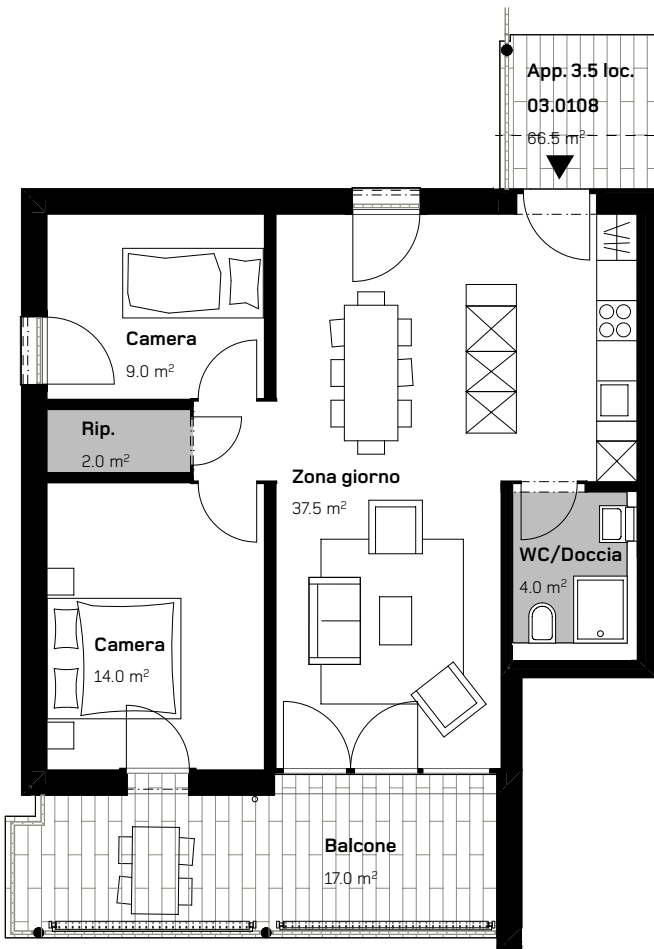

CASA DI RINGHIERA SUD
APPARTAMENTO 3.5 LOCALI
PRIMO PIANO

Via Ghiringhelli 57 b

APPARTAMENTO N.
03.0108

DATI SUPERFICIE:

Superficie netta: 66.5 m²
Superficie esterna: 17.0 m²