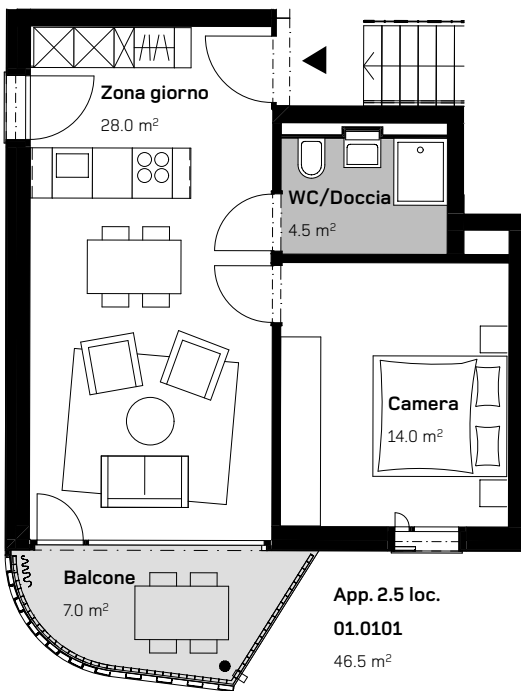

TORRETTA
APPARTAMENTO 2.5 LOCALI
PRIMO PIANO

Via Ghiringhelli 57 e

APPARTAMENTO N.
01.0101

DATI SUPERFICIE:

Superficie netta: 46.5 m²
Superficie esterna: 7.0 m²

0 1 2 5m