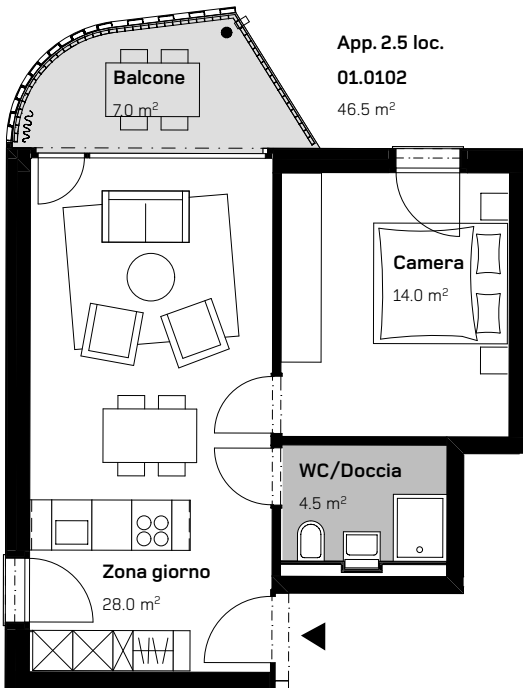

TORRETTA
APPARTAMENTO 2.5 LOCALI
PRIMO PIANO

Via Ghiringhelli 57 e

APPARTAMENTO N.
01.0102

DATI SUPERFICIE:

Superficie netta: 46.5 m²
Superficie esterna: 7.0 m²