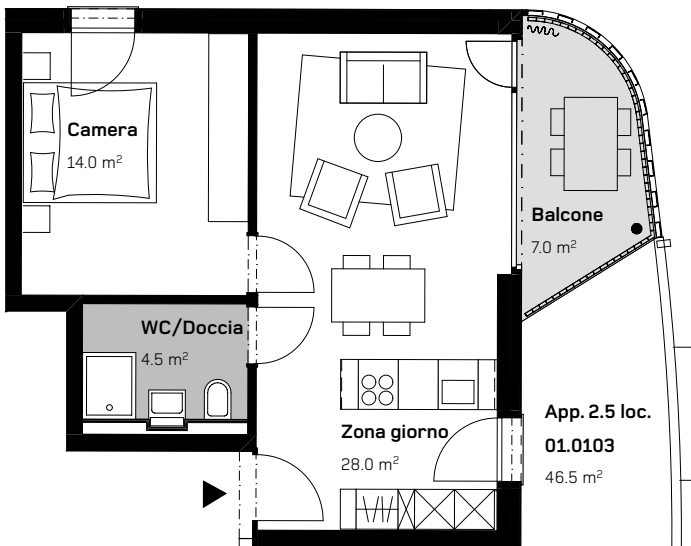

TORRETTA
APPARTAMENTO 2.5 LOCALI
PRIMO PIANO

Via Ghiringhelli 57 e

APPARTAMENTO N.
01.0103

DATI SUPERFICIE:

Superficie netta: 46.5 m²
Superficie esterna: 7.0 m²