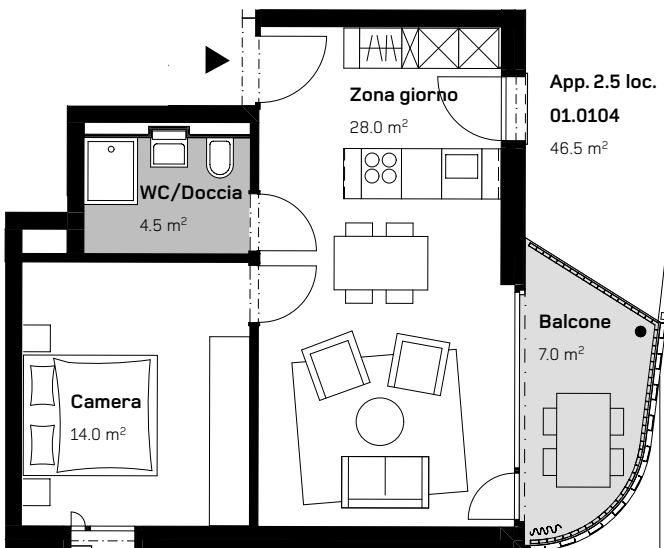

TORRETTA  
APPARTAMENTO 2.5 LOCALI  
PRIMO PIANO

Via Ghiringhelli 57 e

APPARTAMENTO N.  
01.0104

DATI SUPERFICIE:

Superficie netta: 46.5 m<sup>2</sup>  
Superficie esterna: 7.0 m<sup>2</sup>