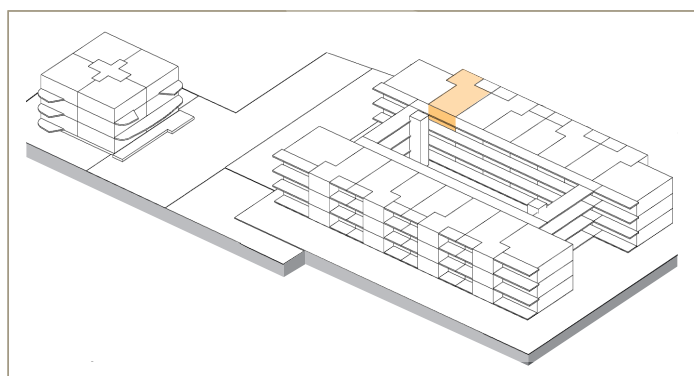

CASA DI RINGHIERA NORD  
APPARTAMENTO 2.5 LOCALI  
SECONDO PIANO

Via Ghiringhelli 57 a

APPARTAMENTO N.  
02.0202

DATI SUPERFICIE:

Superficie netta: 54.0 m<sup>2</sup>  
Superficie esterna: 8.5 m<sup>2</sup>