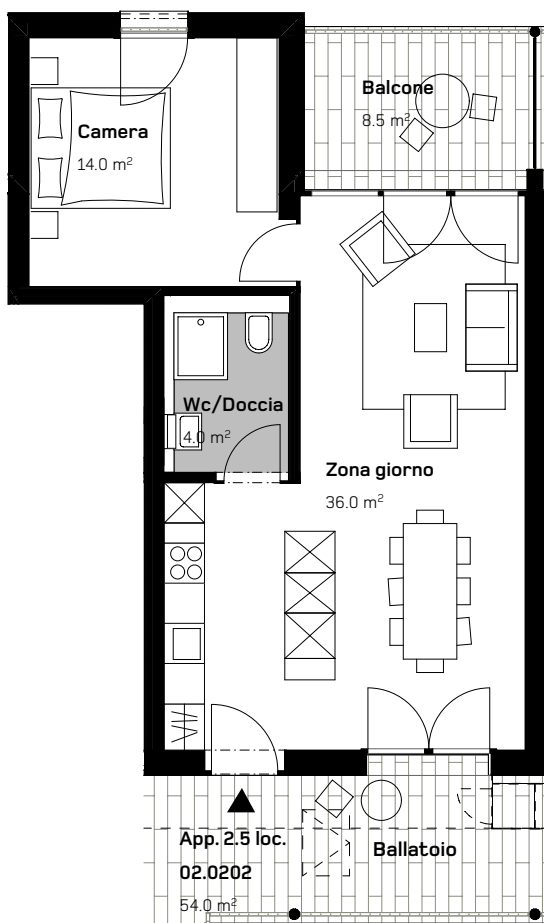

CASA DI RINGHIERA NORD  
APPARTAMENTO 2.5 LOCALI  
SECONDO PIANO

Via Ghiringhelli 57 a

APPARTAMENTO N.  
02.0202

DATI SUPERFICIE:

Superficie netta: 54.0 m<sup>2</sup>  
Superficie esterna: 8.5 m<sup>2</sup>

0 1 2 5m