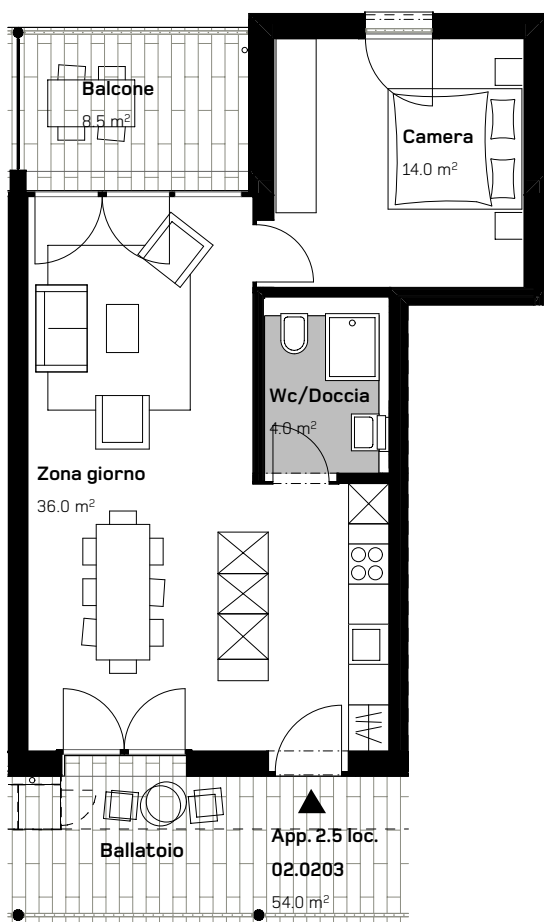

CASA DI RINGHIERA NORD  
APPARTAMENTO 2.5 LOCALI  
SECONDO PIANO

Via Ghiringhelli 57 a

APPARTAMENTO N.  
02.0203

DATI SUPERFICIE:

Superficie netta: 54.0 m<sup>2</sup>  
Superficie esterna: 8.5 m<sup>2</sup>

0 1 2 5m