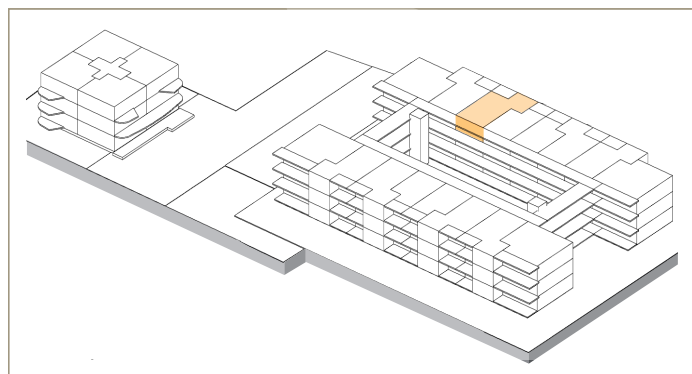

CASA DI RINGHIERA NORD  
APPARTAMENTO 2.5 LOCALI  
SECONDO PIANO

Via Ghiringhelli 57 a

APPARTAMENTO N.  
02.0203

DATI SUPERFICIE:

Superficie netta: 54.0 m<sup>2</sup>  
Superficie esterna: 8.5 m<sup>2</sup>