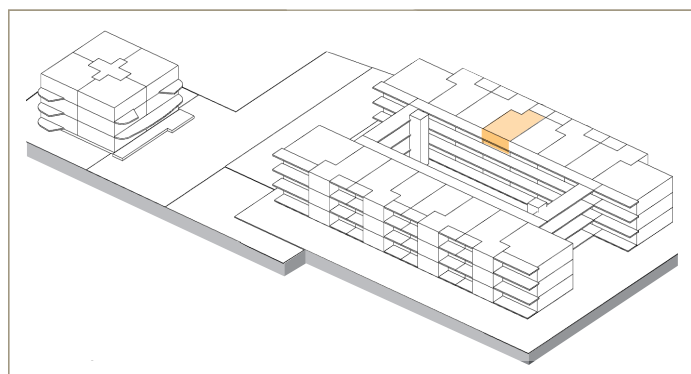

CASA DI RINGHIERA NORD
APPARTAMENTO 1.5 LOCALI
SECONDO PIANO

Via Ghiringhelli 57 a

APPARTAMENTO N.
02.0204

DATI SUPERFICIE:

Superficie netta: 40.0 m²
Superficie esterna: 8.5 m²

0 1 2 5m