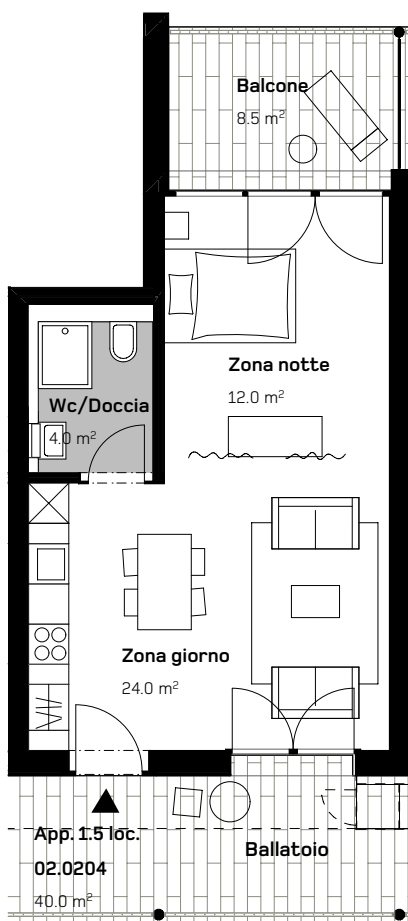

CASA DI RINGHIERA NORD
APPARTAMENTO 1.5 LOCALI
SECONDO PIANO

Via Ghiringhelli 57 a

APPARTAMENTO N.
02.0204

DATI SUPERFICIE:

Superficie netta: 40.0 m²
Superficie esterna: 8.5 m²

0 1 2 5m