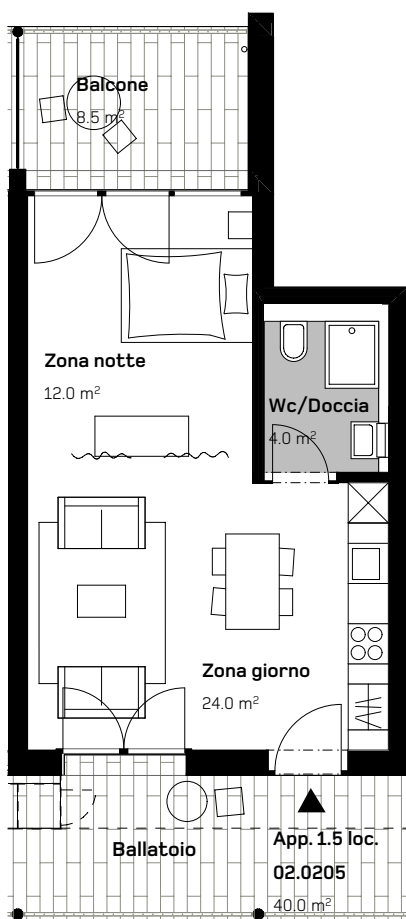

CASA DI RINGHIERA NORD
APPARTAMENTO 1.5 LOCALI
SECONDO PIANO

Via Ghiringhelli 57 a

APPARTAMENTO N.
02.0205

DATI SUPERFICIE:

Superficie netta: 40.0 m²
Superficie esterna: 8.5 m²

0 1 2 5m