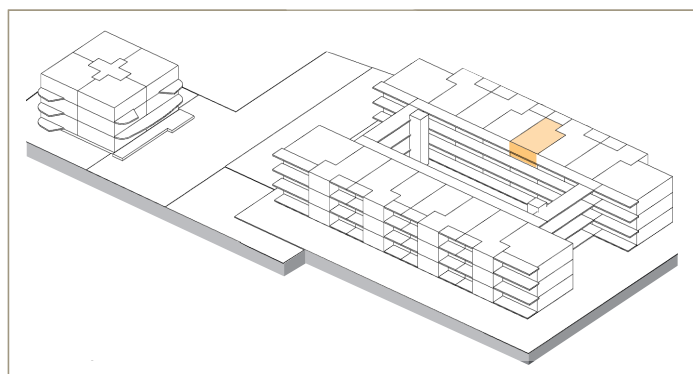

CASA DI RINGHIERA NORD
APPARTAMENTO 1.5 LOCALI
SECONDO PIANO

Via Ghiringhelli 57 a

APPARTAMENTO N.
02.0205

DATI SUPERFICIE:

Superficie netta: 40.0 m²
Superficie esterna: 8.5 m²

0 1 2 5m