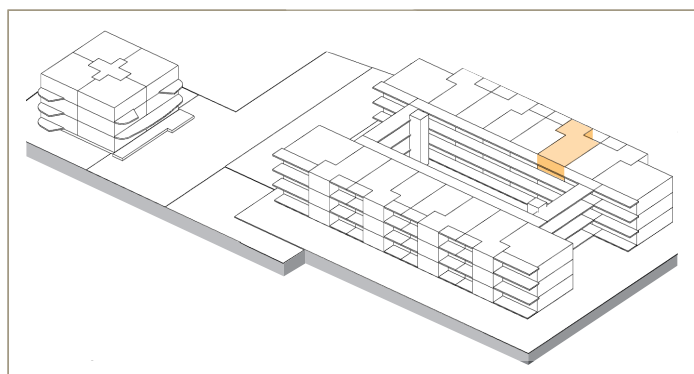

CASA DI RINGHIERA NORD
APPARTAMENTO 2.5 LOCALI
SECONDO PIANO

Via Ghiringhelli 57 a

APPARTAMENTO N.
02.0206

DATI SUPERFICIE:
Superficie netta: 54.0 m²
Superficie esterna: 8.5 m²