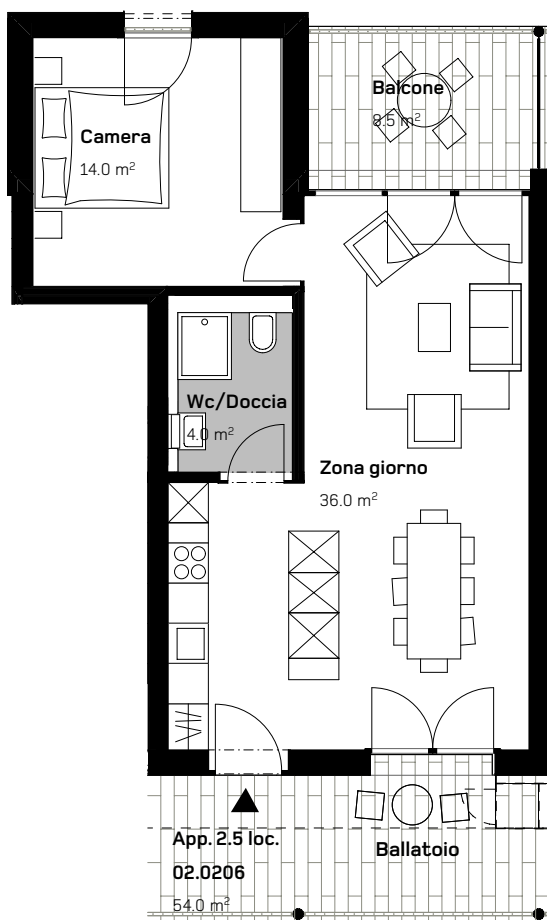

CASA DI RINGHIERA NORD
APPARTAMENTO 2.5 LOCALI
SECONDO PIANO

Via Ghiringhelli 57 a

APPARTAMENTO N.
02.0206

DATI SUPERFICIE:
Superficie netta: 54.0 m²
Superficie esterna: 8.5 m²