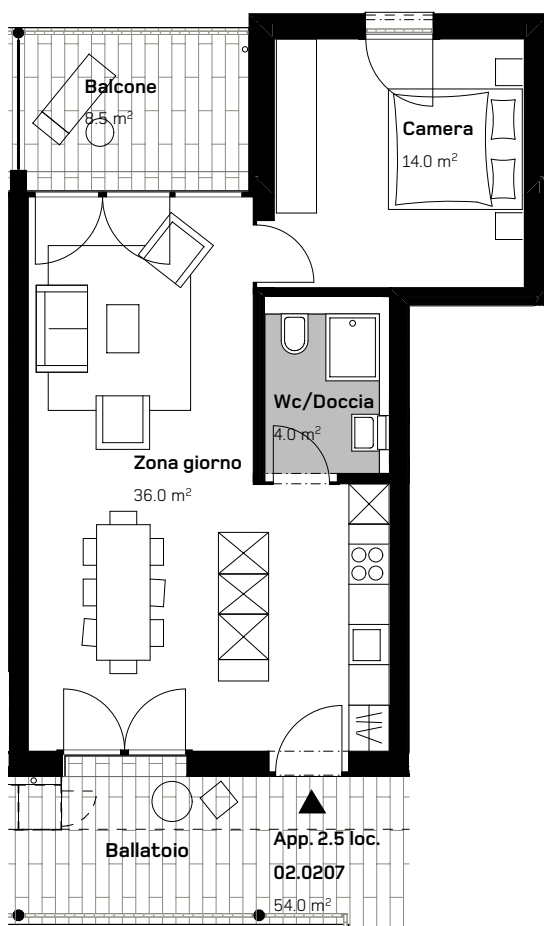

CASA DI RINGHIERA NORD
APPARTAMENTO 2.5 LOCALI
SECONDO PIANO

Via Ghiringhelli 57 a

APPARTAMENTO N.
02.0207

DATI SUPERFICIE:

Superficie netta: 54.0 m²
Superficie esterna: 8.5 m²