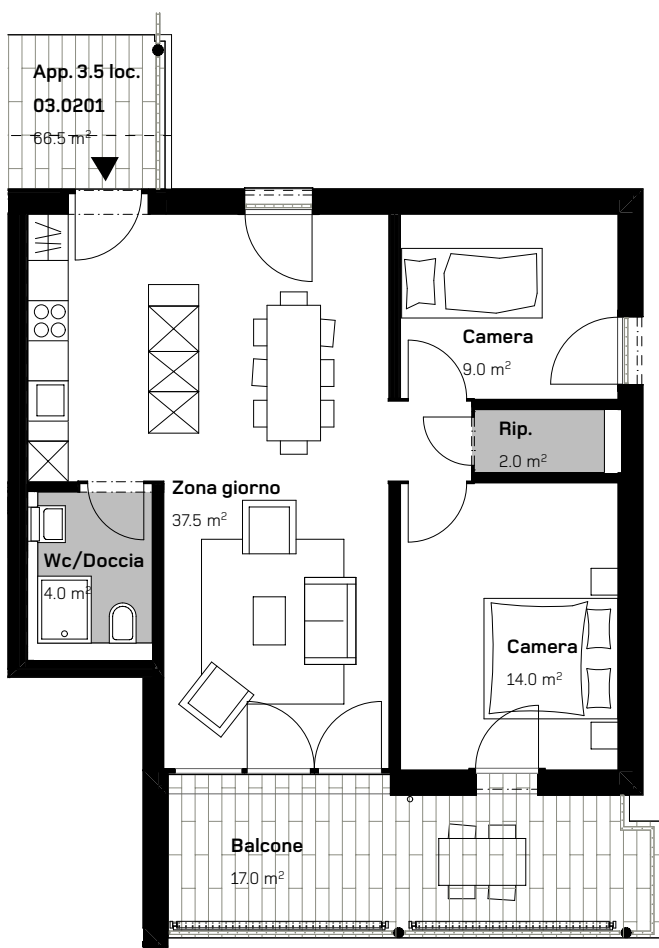

CASA DI RINGHIERA SUD
APPARTAMENTO 3.5 LOCALI
SECONDO PIANO

Via Ghiringhelli 57 b

APPARTAMENTO N.
03.0201

DATI SUPERFICIE:

Superficie netta: 66.5 m²
Superficie esterna: 17.0 m²

0 1 2 5m