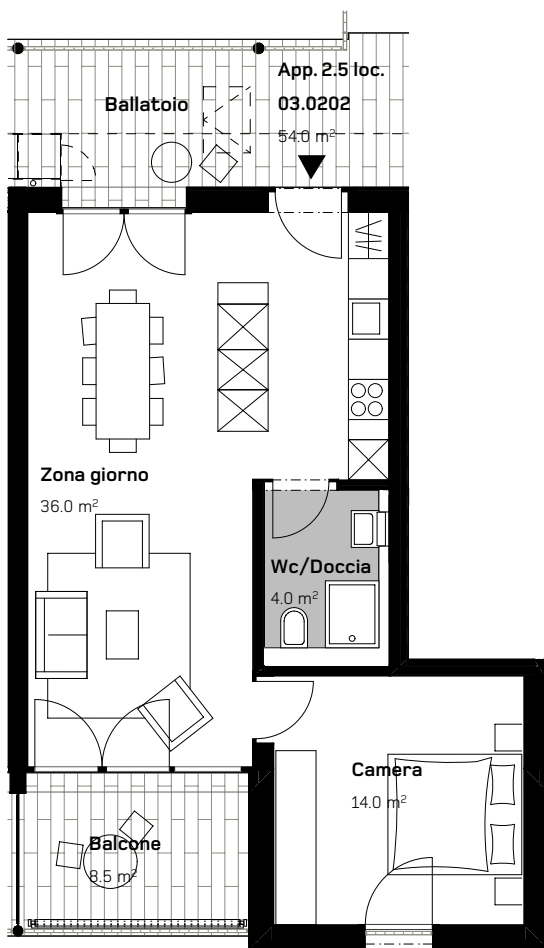

CASA DI RINGHIERA SUD  
APPARTAMENTO 2.5 LOCALI  
SECONDO PIANO

Via Ghiringhelli 57 b

APPARTAMENTO N.  
03.0202

DATI SUPERFICIE:

Superficie netta: 54.0 m<sup>2</sup>  
Superficie esterna: 8.5 m<sup>2</sup>