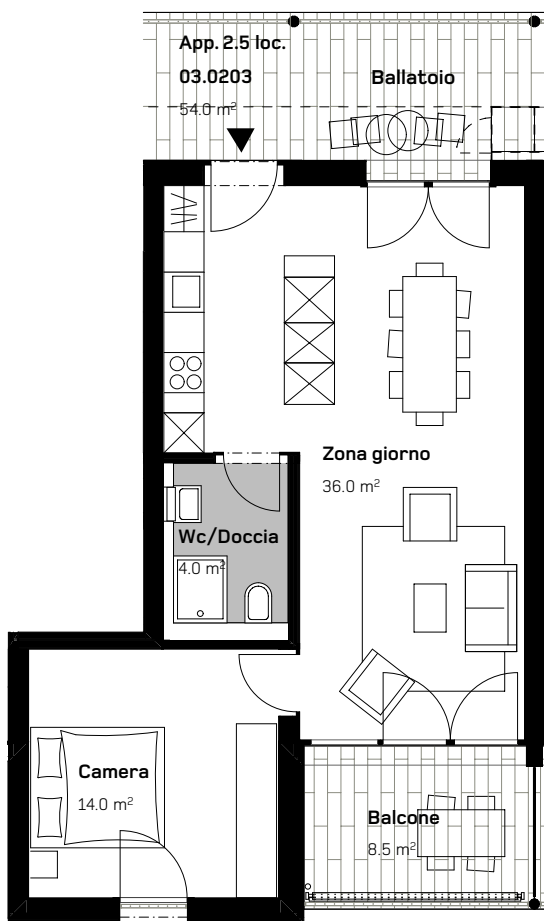

CASA DI RINGHIERA SUD
APPARTAMENTO 2.5 LOCALI
SECONDO PIANO

Via Ghiringhelli 57 b

APPARTAMENTO N.
03.0203

DATI SUPERFICIE:
Superficie netta: 54.0 m²
Superficie esterna: 8.5 m²

0 1 2 5m