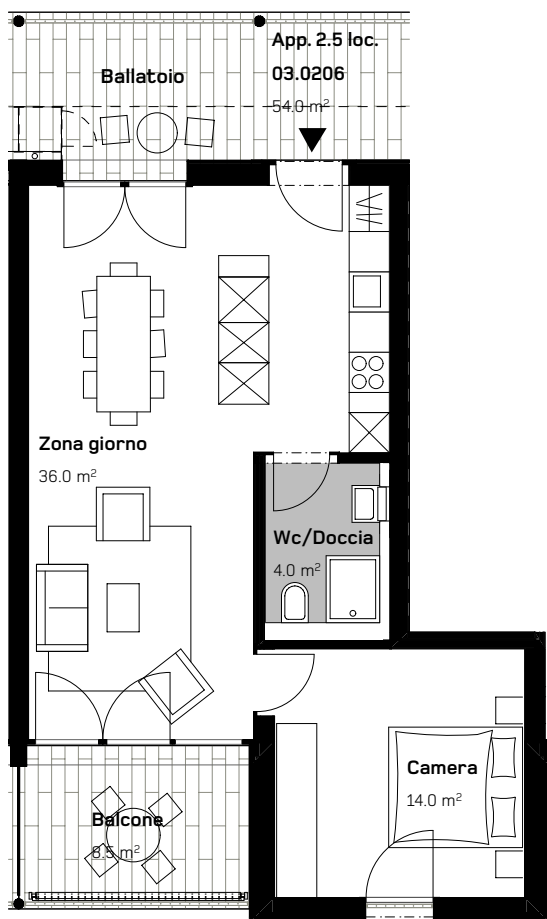

CASA DI RINGHIERA SUD  
APPARTAMENTO 2.5 LOCALI  
SECONDO PIANO

Via Ghiringhelli 57 b

APPARTAMENTO N.  
03.0206

DATI SUPERFICIE:

Superficie netta: 54.0 m<sup>2</sup>  
Superficie esterna: 8.5 m<sup>2</sup>

0 1 2 5m