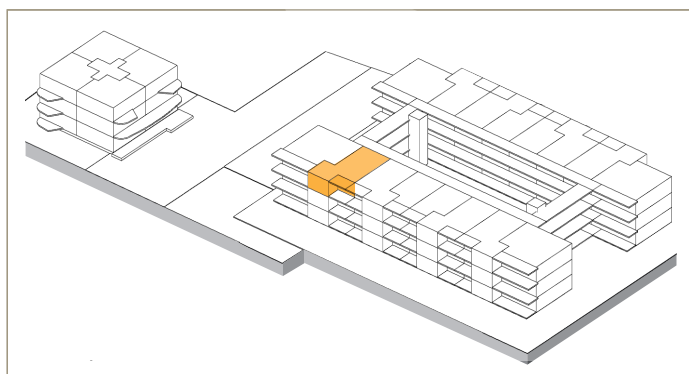

CASA DI RINGHIERA SUD
APPARTAMENTO 2.5 LOCALI
SECONDO PIANO

Via Ghiringhelli 57 b

APPARTAMENTO N.
03.0207

DATI SUPERFICIE:

Superficie netta: 54.0 m²
Superficie esterna: 8.5 m²

0 1 2 5m