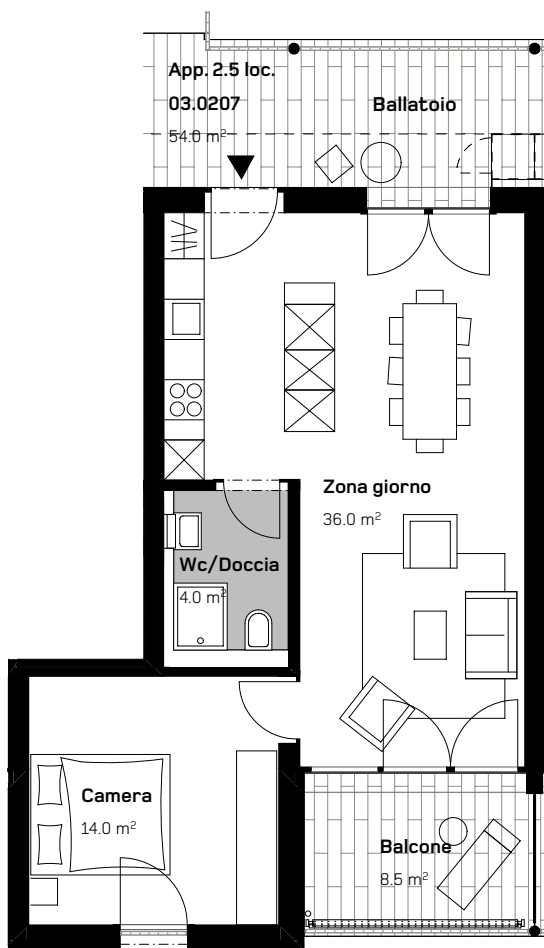

CASA DI RINGHIERA SUD
APPARTAMENTO 2.5 LOCALI
SECONDO PIANO

Via Ghiringhelli 57 b

APPARTAMENTO N.
03.0207

DATI SUPERFICIE:

Superficie netta: 54.0 m²
Superficie esterna: 8.5 m²

0 1 2 5m