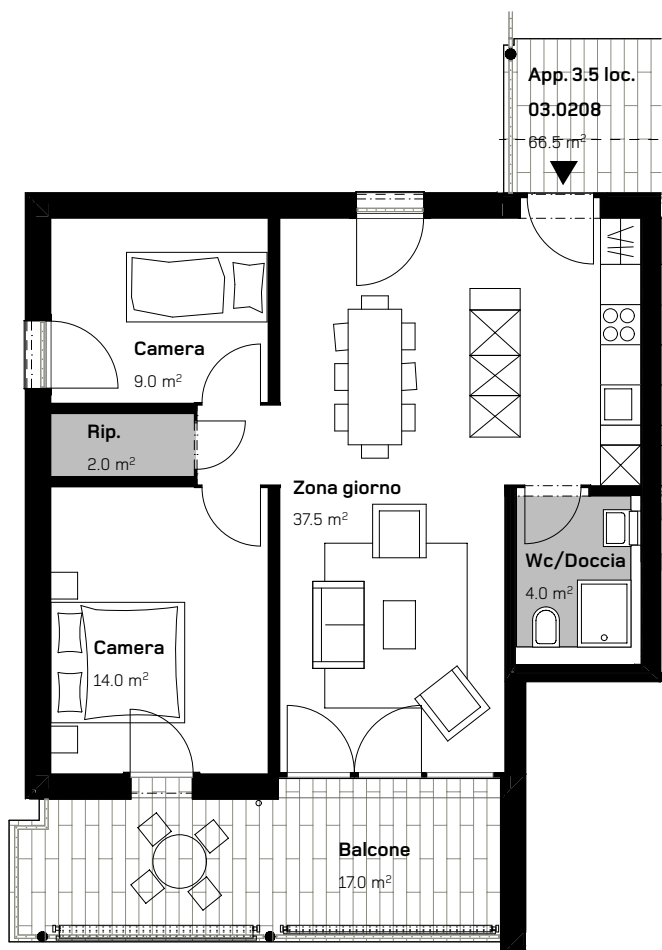

CASA DI RINGHIERA SUD
APPARTAMENTO 3.5 LOCALI
SECONDO PIANO

Via Ghiringhelli 57 b

APPARTAMENTO N.
03.0208

DATI SUPERFICIE:

Superficie netta: 66.5 m²
Superficie esterna: 17.0 m²